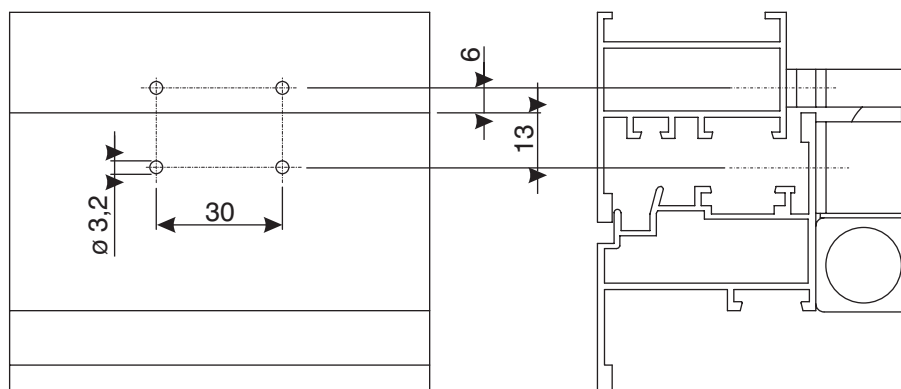

Confezione

Scatola da 50 pezzi

Caratteristiche Tecniche

Di rapido montaggio, è applicabile su ogni tipo di profilato con l'impiego dei 4 spessori in nylon alternativamente o in combinazione.

Le combinazioni degli spessori prevedono l'utilizzo del cricchetto su gradini di (mm):

3 - 4 - 5 - 6 - 7 - 8 - 9 - 10 - 11 - 12 - 13

Materiali

Corpo, anello e contropiastra in alluminio estruso
Spessori e guida interna in nylon nero
Viti in acciaio zincato

Per spessori particolarmente sottili, si consiglia di diminuire il diametro del foro che riceve la vite autofilettante