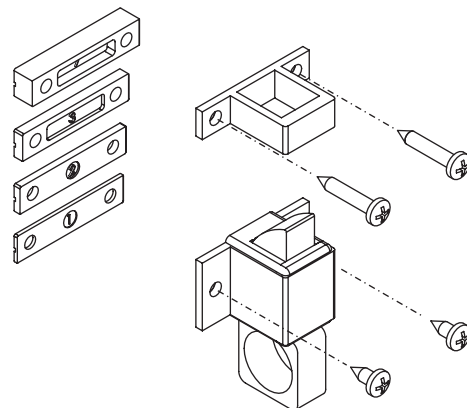

CRICCHETTO GRISBI
01701N
Funzioni

Chiusura di finestre a vasistas ad applicazione esterna, realizzata in alluminio estruso con guida interna in nylon

Finitura

Grezzo, Ox. argento e bronzo, Elettrogiesse 5/9.
Verniciato nei colori RAL.

Confezione

Scatola da 50 pezzi

Caratteristiche Tecniche

Di rapido montaggio, è applicabile su ogni tipo di profilato con l'impiego dei 4 spessori in nylon alternativamente o in combinazione.

Le combinazioni degli spessori prevedono l'utilizzo del cricchetto su gradini di (mm):

3 - 4 - 5 - 6 - 7 - 8 - 9 - 10 - 11 - 12 - 13

Materiali

Corpo, anello e contropiastra in alluminio estruso
Spessori e guida interna in nylon nero
Viti in acciaio zincato

Per spessori particolarmente sottili, si consiglia di diminuire il diametro del foro che riceve la vite autofilettante