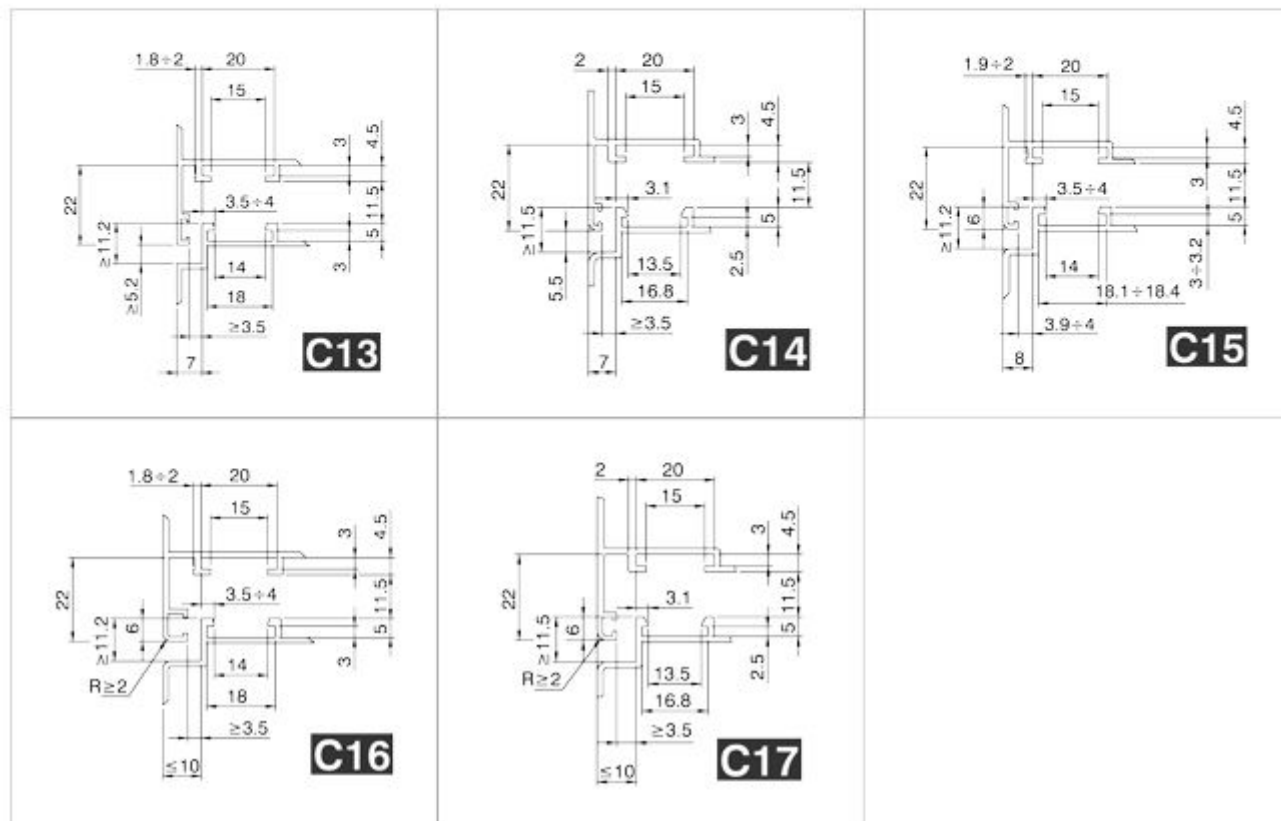

Muove le finestre in alluminio di tutto il mondo

NODI TIPO BATTENTE C