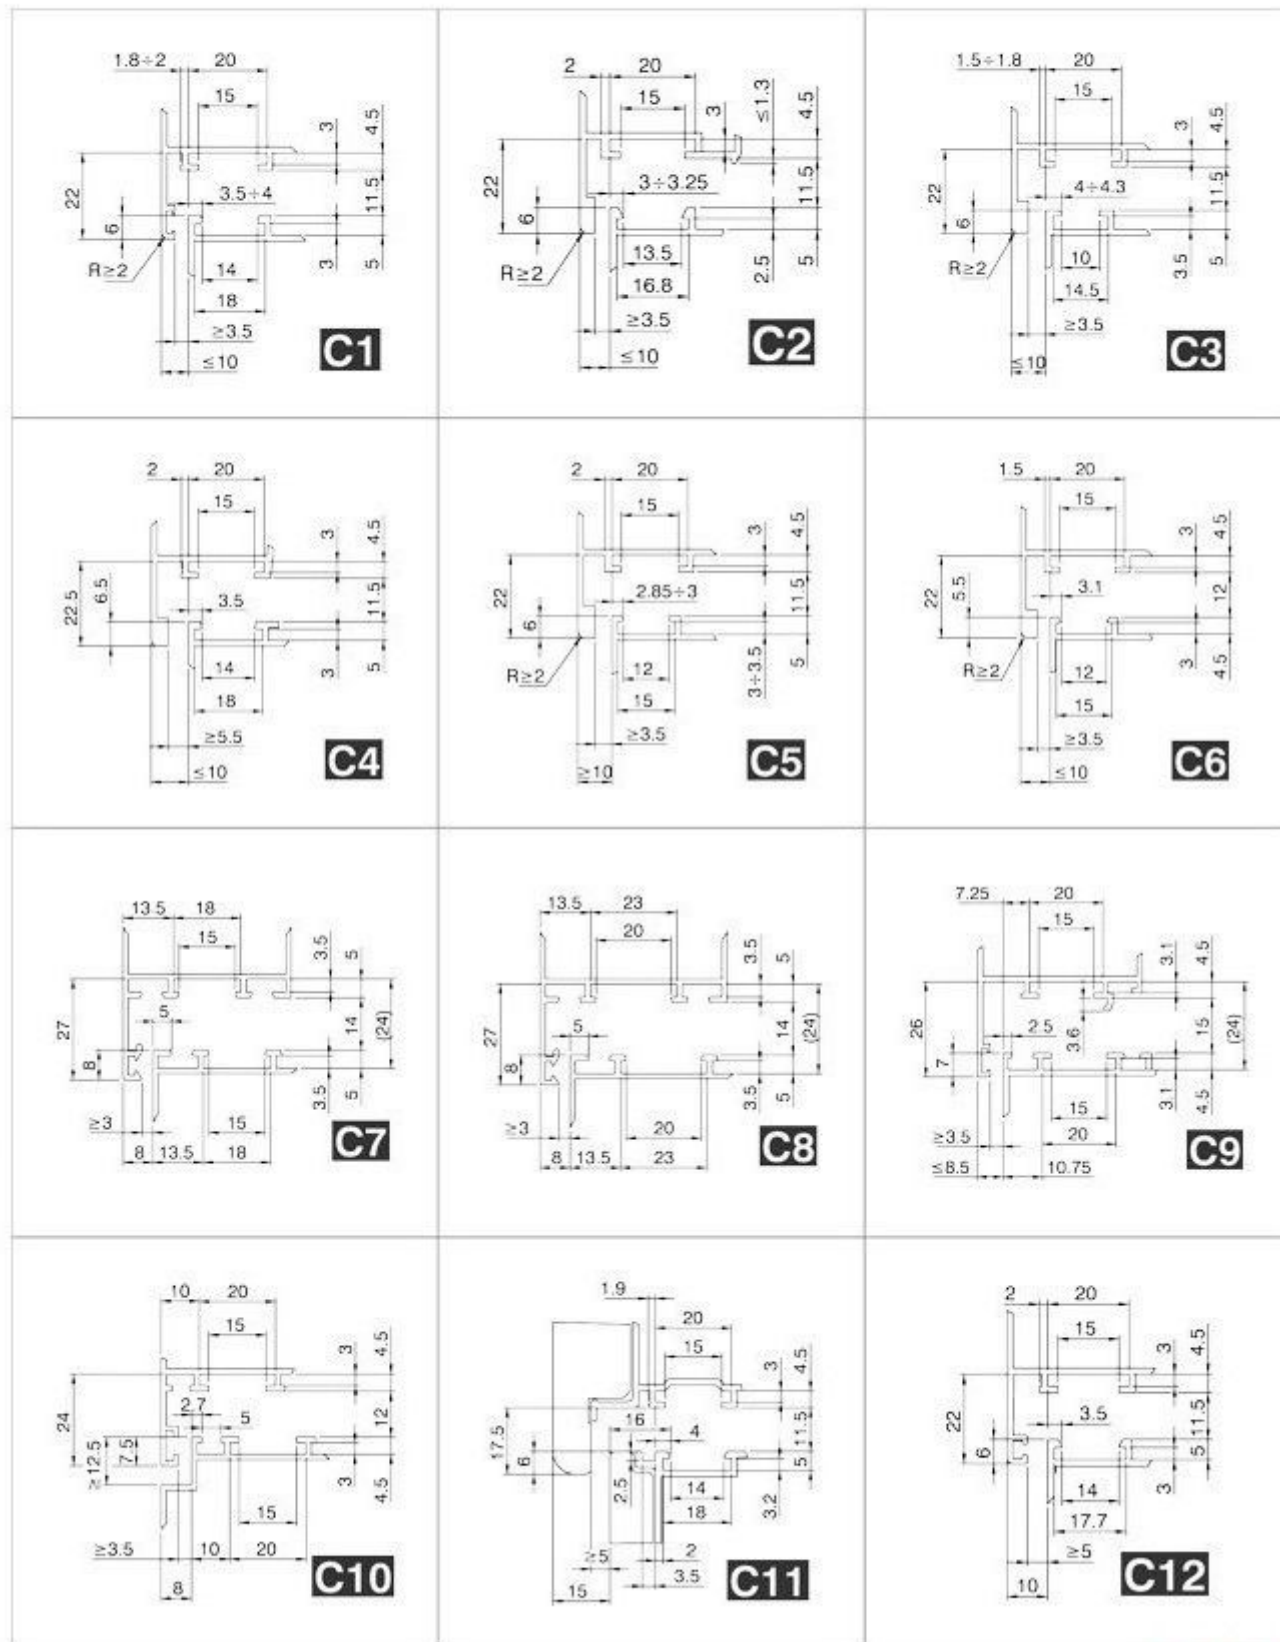

NODI TIPO BATTENTE C