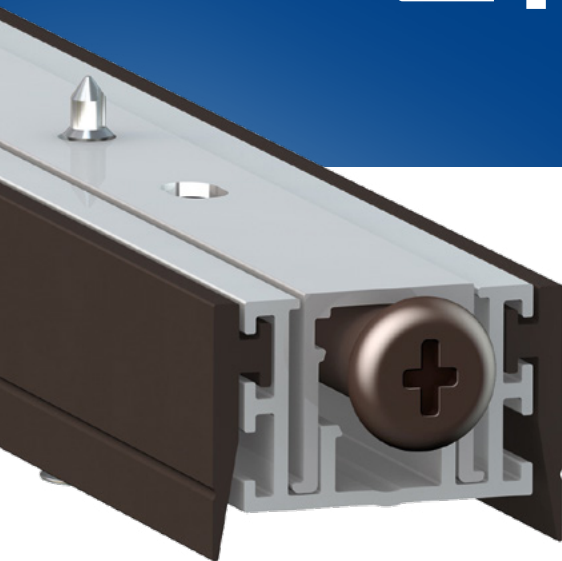

Serie Special

MA₃ RK 120

Certificato per:

- Isolamento acustico: **40 dB**
- Usage cycles **200.000**

Protegge da:

- Aria
- Acqua
- Luce
- Insetti

Non costituisce ostacolo ai disabili

ACCESSORI STANDARD

Misure standard (mm)	330	430	530	630	730	830	930	1030	1130	1230	1330
Max accorciabilità (mm)	70	130	100	100	100	100	100	100	100	100	100

SISTEMA DI FISSAGGIO

Con viti premontate

Meccanismo con una singola regolazione (vite F: discesa) caratterizzato dal movimento controllato del profilo mobile con guarnizione (discesa immediata dal lato cerniere della porta e conseguente discesa graduale per tutta la lunghezza) per un adeguamento al pavimento.

STANDARD: Scatola di cartone con 32 pz. + 32 confez. accessori standard.

APPLICAZIONI PRINCIPALI

Porta in alluminio

Profili estrusi in lega di alluminio 6060 - doppia guarnizione estrusa in EPDM doppia durezza - elementi stampati in nylon autolubrificante + nylon caricato al 30% con fibra di vetro - barrette filettate in ferro brunito - boccia Ø 5 mm in ottone - molle elicoidali in acciaio inox trattato - viti autopercoranti 3,5 x 22 mm.