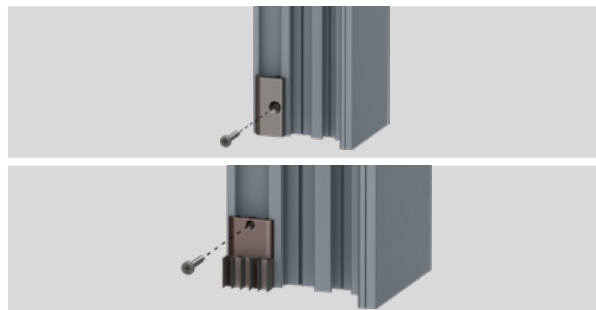

STANDARD: Scatola di cartone con 32 pz. + 32 confez. accessori standard.

APPLICAZIONI PRINCIPALI

Porta in alluminio

Profili estrusi in lega di alluminio 6060 - doppia guarnizione estrusa in EPDM doppia durezza - elementi stampati in nylon autolubrificante + nylon caricato al 30% con fibra di vetro - barrette filettate in ferro brunito - boccia Ø 5 mm in ottone - molle elicoidali in acciaio inox trattato - viti autopercoranti 3,5 x 22 mm.

ACCESSORI OPZIONALI

Dettagli a pagina 102

1 Piastre in nylon

CA201	CA202	CA203	CA204
CA205	CA207		

Confezione 100 pz.
 Marrone, bianco

2 Piastre isolanti in nylon con guarnizione in silicone

PI002	PI002-R
PI003	PI004 PI005

Confezione 20 pz.
 Marrone, bianco

Esempi di applicazione

Telaio con nervature

PULSANTE (F): esagonale in ottone, quadrato in nylon, smussato in nylon, rolling in nylon (pivot).

OPTIONAL: Scatola di cartone con 15 buste in polietilene da 1 pezzo + 1 confezione di accessori standard + istruzioni di montaggio.