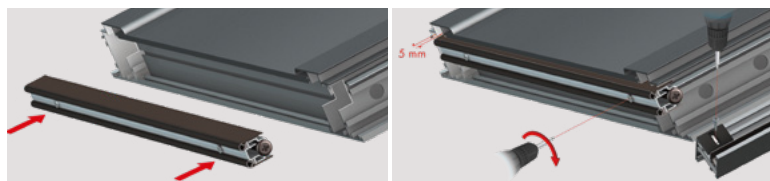

Serie Special

MA₃ RK 120

Certificato per:

- Isolamento acustico: **40 dB**
- Usage cycles **200.000**

Protegge da:

- Aria
- Acqua
- Luce
- Insetti

Non costituisce ostacolo ai disabili

ACCESSORI STANDARD

Misure standard (mm)	330	430	530	630	730	830	930	1030	1130	1230	1330
Max accorciabilità (mm)	70	130	100	100	100	100	100	100	100	100	100

SISTEMA DI FISSAGGIO

Con viti premontate

Meccanismo con una singola regolazione (vite F: discesa) caratterizzato dal movimento controllato del profilo mobile con guarnizione (discesa immediata dal lato cerniere della porta e conseguente discesa graduale per tutta la lunghezza) per un adeguamento al pavimento.

STANDARD: Scatola di cartone con 32 pz. + 32 confez. accessori standard.

APPLICAZIONI PRINCIPALI

Porta in alluminio

Profili estrusi in lega di alluminio 6060 - doppia guarnizione estrusa in EPDM doppia durezza - elementi stampati in nylon autolubrificante + nylon caricato al 30% con fibra di vetro - barrette filettate in ferro brunito - boccia Ø 5 mm in ottone - molle elicoidali in acciaio inox trattato - viti autopercoranti 3,5 x 22 mm.