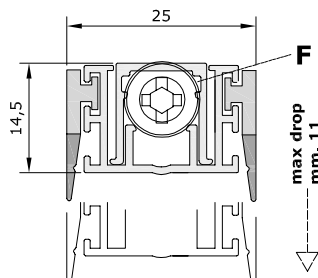

Serie Special

MA₃ RK 120

Certificato per:

- Isolamento acustico: **40 dB**
- Usage cycles **200.000**

Protegge da:

- Aria
- Acqua
- Luce
- Insetti

Non costituisce ostacolo ai disabili