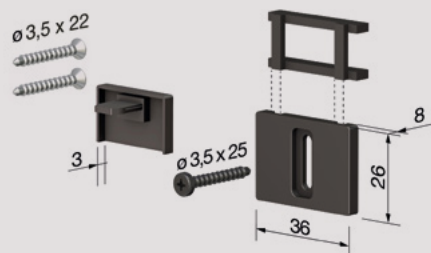

Misure standard (mm)	330	430	530	630	730	830	930	1030	1130	1230	1330
Max accorciabilità (mm)	70	130	100	100	100	100	100	100	100	100	100

SISTEMA DI FISSAGGIO

Con viti premontate

Meccanismo con una singola regolazione (vite F: discesa) caratterizzato dal movimento controllato del profilo mobile con guarnizione (discesa immediata dal lato cerniere della porta e conseguente discesa graduale per tutta la lunghezza) per un adeguamento al pavimento.

STANDARD: Scatola di cartone con 32 pz. + 32 confez. accessori standard.

APPLICAZIONI PRINCIPALI

Porta in alluminio

Profili estrusi in lega di alluminio 6060 - doppia guarnizione estrusa in EPDM doppia durezza - elementi stampati in nylon autolubrificante + nylon caricato al 30% con fibra di vetro - barrette filettate in ferro brunito - boccia Ø 5 mm in ottone - molle elicoidali in acciaio inox trattato - viti autopercoranti 3,5 x 22 mm.