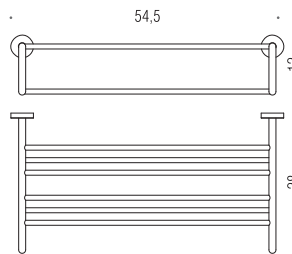

Direzione destra o sinistra
modificabile dal cliente
End user may modify
left or right direction

B2732
Angolare semplice
Single corner basket

B2733
Angolare semplice
Single corner basket

B2734
Angolare semplice
Single corner basket