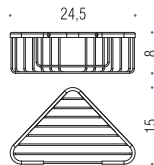

B2717
Appenditutto
Hook

B2727
Appenditutto
Hook

B2708
Porta scopino d'appoggio
Standing brush holder

B2708
Porta rotolo
Paper holder

B2790
Porta rotolo
Paper holder

B2791
Porta rotolo coperto
Paper holder with cover

Direzione destra o sinistra
modificabile dal cliente
End user may modify
left or right direction

B2732
Angolare semplice
Single corner basket

B2733
Angolare semplice
Single corner basket

B2734
Angolare semplice
Single corner basket