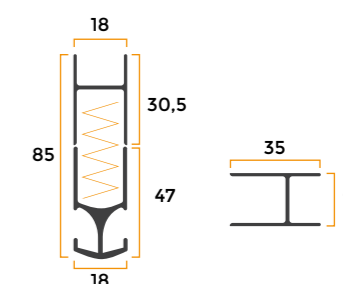

INGOMBRI (mm)

Colori Alluminio

Bianco 9010	Avorio 1013	Marrone 8017 opaco	Bronzo scuro verniciato	Grigio mix	Marrone Ramato	Noce 360-70R	Ciliegio ruvido	Castagno 378-70R
Bianco 9010 opaco	Argento 9006 verniciato	Bronzo verniciato	Bianco 9010 soft	Marrone mix	Noce 102-70R	Ciliegio natural	Douglas rigato	
Grigio 7001	Grigio 7016 antracite	Nero 9005 opaco	Grigio ferro metallizzato	Verde mix	Noce medio natural	Renolit chiaro	Renolit bianco	
Testa di moro verniciato	Verde 6005 opaco				Noce scuro natural	Renolit scuro		

Ral

Raffaello

Ramato

Legno

Non disponibile a magazzino

! Le misure minime non possono sempre essere abbinare alle misure massime. Le misure consigliate sono state rilevate con rete di serie. Per le misure realizzabili con tessuti e reti particolari, consultare l'azienda. La garanzia decade se vengono richieste realizzazioni che superano le misure consigliate.