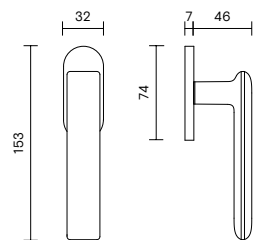

Coppia / Set

Cromo	***
Cromosat	***
Light black	***
Nikelnero	***

**Movimento
4 scatti**
Movement
4 click positions

Finitura / Finish

EAN

Cad / 1 Pc

Cromo	889997
Cromosat	890009
Light black	890016
Nikelnero	890023

A richiesta: disponibile il movimento 30-35-45-50 mm.
On request: available also for spindle length 30-35-45-50 mm.

A richiesta: disponibile il movimento 8 scatti per la microventilazione (solo la misura 41 mm).
On request: available also 8 click positions (only spindle length 41 mm).

H 386 F RS-41

**Movimento
8 scatti**
Movement
8 click positions

Cromo	***
Cromosat	***
Light black	***
Nikelnero	***

A richiesta: disponibile il movimento 30-35-45-50 mm.
On request: available also for spindle length 30-35-45-50 mm.

H 386 F RS B-41

Rosetta fine
Slim rosette

*** EAN e prezzo su richiesta / EAN code and price on request
--- non disponibile / not available

Specifiche spessori porta / lunghezza quadro: pag. 252
For specifications of door thicknesses and spindle lengths: pag. 252