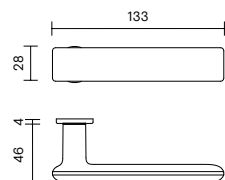

RB8 BZG

RB8 BZG

Cromo	***
Cromosat	***
Light black	***
Nikelnero	***

RO CM

ROY CM

Cromo	890153
Cromosat	890160
Light black	890177
Nikelnero	890184

Cromo	890191
Cromosat	890207
Light black	890214
Nikelnero	890221

H 386

Meneghello Paoletti

Materiale / Material

Nikrall Lega Zama UNI 3717

Dimensioni / Size

**GL8**

Finitura / Finish

EAN

H 386 F RS-41

**Movimento
8 scatti**
Movement
8 click positions

Cromo	***
Cromosat	***
Light black	***
Nikelnero	***

A richiesta: disponibile il movimento 30-35-45-50 mm.
On request: available also for spindle length 30-35-45-50 mm.

H 386 F RS B-41

Rosetta fine
Slim rosette

*** EAN e prezzo su richiesta / EAN code and price on request
--- non disponibile / not available

Specifiche spessori porta / lunghezza quadro: pag. 252
For specifications of door thicknesses and spindle lengths: pag. 252