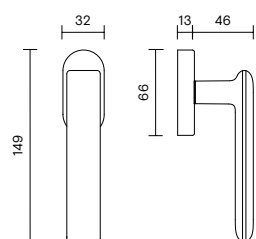

**Movimento
4 scatti**
Movement
4 click positions

Finitura / Finish

EAN

Cad / 1 Pc

Cromo	889997
Cromosat	890009
Light black	890016
Nikelnero	890023

A richiesta: disponibile il movimento 30-35-45-50 mm.
On request: available also for spindle length 30-35-45-50 mm.

A richiesta: disponibile il movimento 8 scatti per la microventilazione (solo la misura 41 mm).
On request: available also 8 click positions (only spindle length 41 mm).

H 386 F RS-41