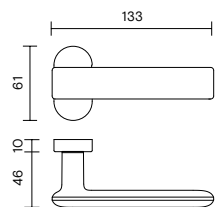

RO CM

ROY CM

Cromo	890153
Cromosat	890160
Light black	890177
Nikelnero	890184

Cromo	890191
Cromosat	890207
Light black	890214
Nikelnero	890221