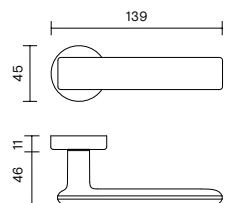

H 386

Meneghello Paoletti

Materiale / Material

Nikrall Lega Zama UNI 3717

Dimensioni / Size

R8

R8

H 386 R

A richiesta: disponibile il movimento 30-35-45-50 mm.
On request: available also for spindle length 30-35-45-50 mm.

A richiesta: disponibile il movimento 8 scatti per la microventilazione (solo la misura 41 mm).
On request: available also 8 click positions (only spindle length 41 mm).

H 386 F RS-41

**Movimento
8 scatti**
Movement
8 click positions

Cromo	***
Cromosat	***
Light black	***
Nikelnero	***

A richiesta: disponibile il movimento 30-35-45-50 mm.
On request: available also for spindle length 30-35-45-50 mm.

H 386 F RS B-41

Rosetta fine
Slim rosette

*** EAN e prezzo su richiesta / EAN code and price on request
--- non disponibile / not available

Specifiche spessori porta / lunghezza quadro: pag. 252
For specifications of door thicknesses and spindle lengths: pag. 252