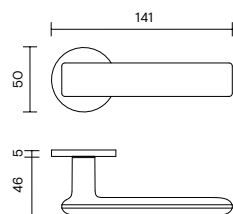

RB8

H 386 RB

Rosetta fine
Slim rosette

RB8 Y

RB8

Cromo	***
Cromosat	***
Light black	***
Nikelnero	***

RB8 Y

Cromo	***
Cromosat	***
Light black	***
Nikelnero	***

RB8 BZG

RB8 BZG

Cromo	***
Cromosat	***
Light black	***
Nikelnero	***