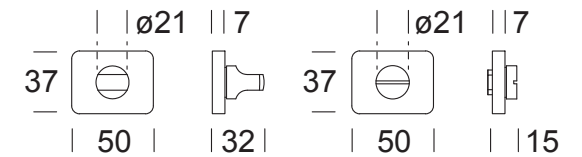

WC TURN AND RELEASE

- **MATT BLACK RAL 9005**
  503NOR0168 NR
- **MATT WHITE RAL 9016**
  503NOR0168 NW
- **TIMELESS RUST**
  503NOR0168 TR
- **METAL GRAY**
  503NOR0168 MG
- **HRF CHROMESAT**
  503NOR0168 G6
- **HRF NICKELSAT**
  503NOR0168 G4