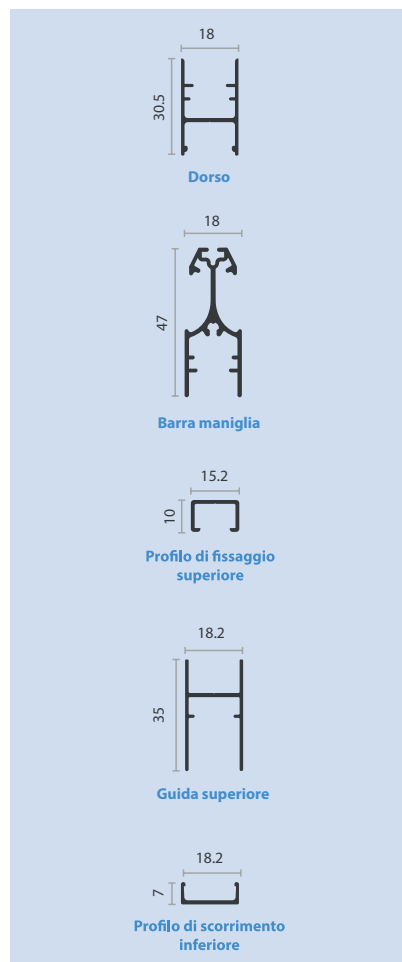

Circe laterale

Singola Anta - Doppia anta

Zanzariera plissettata ad apertura laterale e ingombro ridotto

CARATTERISTICHE / DI SERIE

- Rete plissettata nera piega 15 mm
- Ingombro ridotto 18 mm
- Guida a terra 5 mm
- Apertura frizionata
- Compensazione fuorisquadro in altezza
- Foro drenante

OPTIONAL SU RICHIESTA

- Rete plissettata grigia
- Rete plissettata colorata
- Telo plissettato oscurante/filtrante
- Versione doppia anta

Le dimensioni devono essere trasmesse in mm, indicando base per altezza e la tipologia di misura fornita.

Misura finita: la zanzariera verrà fornita con le stesse misure ordinate

Misura luce: la zanzariera verrà fornita con 2 mm di base e di altezza di meno rispetto alla dimensione del vano

MISURE CONSIGLIATE (in mm)

1 Anta		2 ante	
L/min	400	L/max	3000
H/min	500	H/max	3000

Colori Alluminio

Ral

Raffaello

Ramato

Legno

Non disponibile a magazzino

! Le misure minime non possono sempre essere abbinate alle misure massime. Le misure consigliate sono state rilevate con rete standard. Per le misure realizzabili con tessuti e reti particolari, consultare l'azienda. La garanzia decade se vengono richieste realizzazioni che superano le misure consigliate. Per gli ingombri consultare i tecnici.