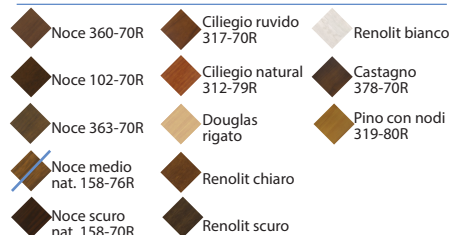

Circe laterale

Singola Anta - Doppia anta

Zanzariera plissettata ad apertura laterale e ingombro ridotto

CARATTERISTICHE / DI SERIE

- Rete plissettata nera piega 15 mm
- Ingombro ridotto 18 mm
- Guida a terra 5 mm
- Apertura frizionata
- Compensazione fuorisquadro in altezza
- Foro drenante

OPTIONAL SU RICHIESTA

- Rete plissettata grigia
- Rete plissettata colorata
- Telo plissettato oscurante/filtrante
- Versione doppia anta

Le dimensioni devono essere trasmesse in mm, indicando base per altezza e la tipologia di misura fornita.

1 Anta		2 ante	
L/min	400	L/max	3000
H/min	500	H/max	3000

Colori Alluminio

Ral

Raffaello

Ramato

Legno

Non disponibile a magazzino

! Le misure minime non possono sempre essere abbinate alle misure massime. Le misure consigliate sono state rilevate con rete standard. Per le misure realizzabili con tessuti e reti particolari, consultare l'azienda. La garanzia decade se vengono richieste realizzazioni che superano le misure consigliate. Per gli ingombri consultare i tecnici.