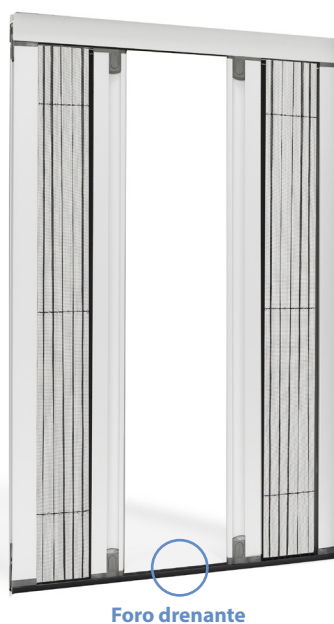

Circe laterale

Singola Anta - Doppia anta

Zanzariera plissettata ad apertura laterale e ingombro ridotto

CARATTERISTICHE / DI SERIE

- Rete plissettata nera piega 15 mm
- Ingombro ridotto 18 mm
- Guida a terra 5 mm
- Apertura frizionata
- Compensazione fuorisquadro in altezza
- Foro drenante

OPTIONAL SU RICHIESTA

- Rete plissettata grigia
- Rete plissettata colorata
- Telo plissettato oscurante/filtrante
- Versione doppia anta

Le dimensioni devono essere trasmesse in mm, indicando base per altezza e la tipologia di misura fornita.

Misura finita: la zanzariera verrà fornita con le stesse misure ordinate

Misura luce: la zanzariera verrà fornita con 2 mm di base e di altezza di meno rispetto alla dimensione del vano

MISURE CONSIGLIATE (in mm)

1 Anta		2 ante	
L/min	400	L/max	3000
H/min	500	H/max	3000

Colori Alluminio

Ral

Raffaello

Ramato

Legno

Non disponibile a magazzino

! Le misure minime non possono sempre essere abbinate alle misure massime. Le misure consigliate sono state rilevate con rete standard. Per le misure realizzabili con tessuti e reti particolari, consultare l'azienda. La garanzia decade se vengono richieste realizzazioni che superano le misure consigliate. Per gli ingombri consultare i tecnici.