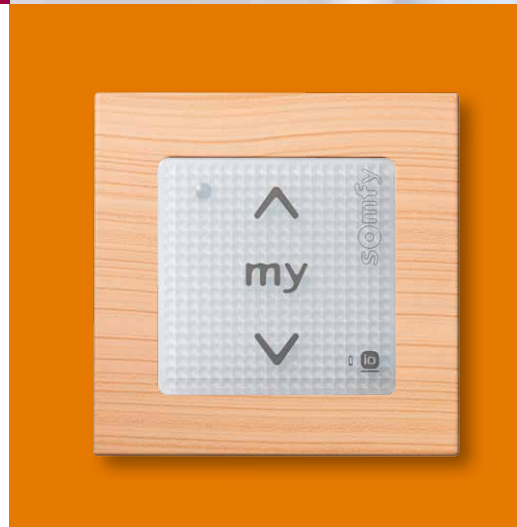

smoove®
COMANDI A PARETE SENZA FILI

Touch & wireless

S M O O V E . I L C O M A N D O A P P

I M O D U L I D I C O M A N D O .

Per le aperture VERTICALI:
Tapparelle, veneziane, tende da sole,
tende interne, porte di garage, etc.

my

Sfiora «my» per avere immediatamente la tua posizione preferita per la tapparella o lo screen... Semplice da programmare e da modificare.

Salita

Discesa

Apertura

Chiusura

Per le aperture ORIZZONTALI:
Tende orizzontali, persiane,
cancelli, etc.

Indicatore batteria

Potrai sapere in anticipo quando sostituire la batteria.

Libertà di installazione.

Smoove si installa senza cavi elettrici (funziona a pile) quindi può essere posizionato ovunque in casa: non danneggerai le pareti e non sarai più legato ai punti luce!

ARETE SENZA FILI, CON TEC

smooove[®]

NOLOGIA A SFIORAMENTO.

PERSONALIZZA IL TUO STILE!

Il tuo tocco d'autenticità.

Smoove dà il giusto accento al tuo stile e alla tua personalità. Con Smoove crei il tuo stile e giochi con i colori che ti piacciono di più. Smoove sarà sempre attuale. Le sue linee semplici e lineari sfidano il tempo.