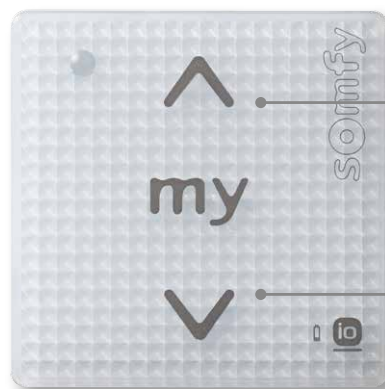

smoove®
COMANDI A PARETE SENZA FILI

Touch & wireless

S M O O V E . I L C O M A N D O A P P

I M O D U L I D I C O M A N D O .

Per le aperture VERTICALI:
Tapparelle, veneziane, tende da sole,
tende interne, porte di garage, etc.

my

Sfiora «my» per avere immediatamente la tua posizione preferita per la tapparella o lo screen... Semplice da programmare e da modificare.

Salita

Discesa

Apertura

Chiusura

Per le aperture ORIZZONTALI:
Tende orizzontali, persiane,
cancelli, etc.

Indicatore batteria

Potrai sapere in anticipo quando sostituire la batteria.

Libertà di installazione.

Smoove si installa senza cavi elettrici (funziona a pile) quindi può essere posizionato ovunque in casa: non danneggerai le pareti e non sarai più legato ai punti luce!