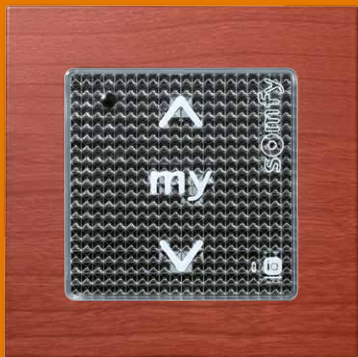

smoove®
COMANDI A PARETE SENZA FILI

Touch & wireless

S M O O V E . I L C O M A N D O A P P

I M O D U L I D I C O M A N D O .

Per le aperture VERTICALI:
Tapparelle, veneziane, tende da sole,
tende interne, porte di garage, etc.

my

Sfiora «my» per avere immediatamente la tua posizione preferita per la tapparella o lo screen... Semplice da programmare e da modificare.

Salita

Discesa

Apertura

Chiusura

Per le aperture ORIZZONTALI:
Tende orizzontali, persiane,
cancelli, etc.

Indicatore batteria

Potrai sapere in anticipo quando sostituire la batteria.

Libertà di installazione.

Smoove si installa senza cavi elettrici (funziona a pile) quindi può essere posizionato ovunque in casa: non danneggerai le pareti e non sarai più legato ai punti luce!

ARETE SENZA FILI, CON TEC

smooove[®]

NOLOGIA A SFIORAMENTO.

PERSONALIZZA IL TUO STILE!

Il tuo tocco d'autenticità.

Smoove dà il giusto accento al tuo stile e alla tua personalità. Con Smoove crei il tuo stile e giochi con i colori che ti piacciono di più. Smoove sarà sempre attuale. Le sue linee semplici e lineari sfidano il tempo.