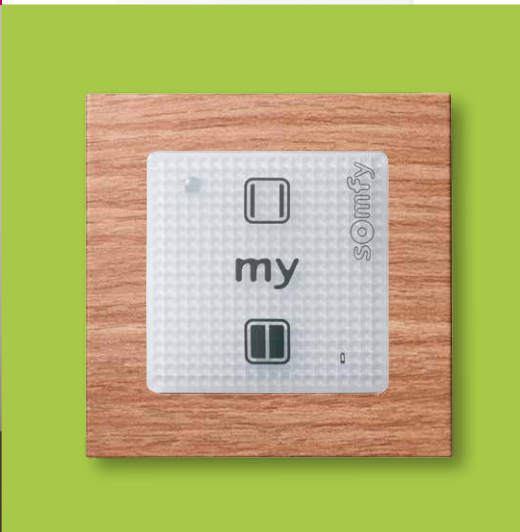

smoove®
COMANDI A PARETE SENZA FILI

Touch & wireless

S M O O V E . I L C O M A N D O A P P

I M O D U L I D I C O M A N D O .

Per le aperture VERTICALI:
Tapparelle, veneziane, tende da sole,
tende interne, porte di garage, etc.

my

Sfiora «my» per avere immediatamente la tua posizione preferita per la tapparella o lo screen... Semplice da programmare e da modificare.

Salita

Discesa

Apertura

Chiusura

Per le aperture ORIZZONTALI:
Tende orizzontali, persiane,
cancelli, etc.

Indicatore batteria

Potrai sapere in anticipo quando sostituire la batteria.

Libertà di installazione.

Smoove si installa senza cavi elettrici (funziona a pile) quindi può essere posizionato ovunque in casa: non danneggerai le pareti e non sarai più legato ai punti luce!