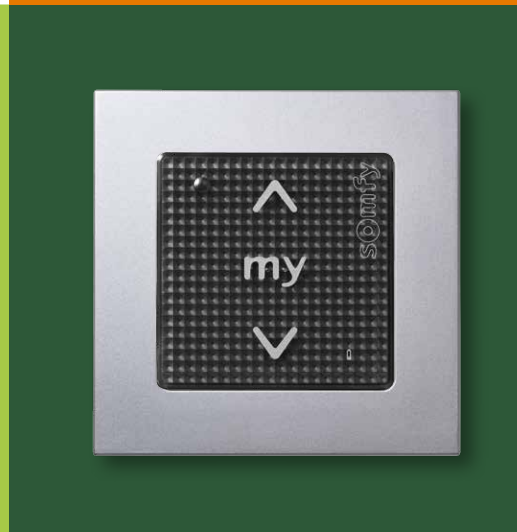

smoove®
COMANDI A PARETE SENZA FILI

Touch & wireless

S M O O V E . I L C O M A N D O A P P

I M O D U L I D I C O M A N D O .

Per le aperture VERTICALI:
Tapparelle, veneziane, tende da sole,
tende interne, porte di garage, etc.

my

Sfiora «my» per avere immediatamente la tua posizione preferita per la tapparella o lo screen... Semplice da programmare e da modificare.

Salita

Discesa

Apertura

Chiusura

Per le aperture ORIZZONTALI:
Tende orizzontali, persiane,
cancelli, etc.

Indicatore batteria

Potrai sapere in anticipo quando sostituire la batteria.

Libertà di installazione.

Smoove si installa senza cavi elettrici (funziona a pile) quindi può essere posizionato ovunque in casa: non danneggerai le pareti e non sarai più legato ai punti luce!