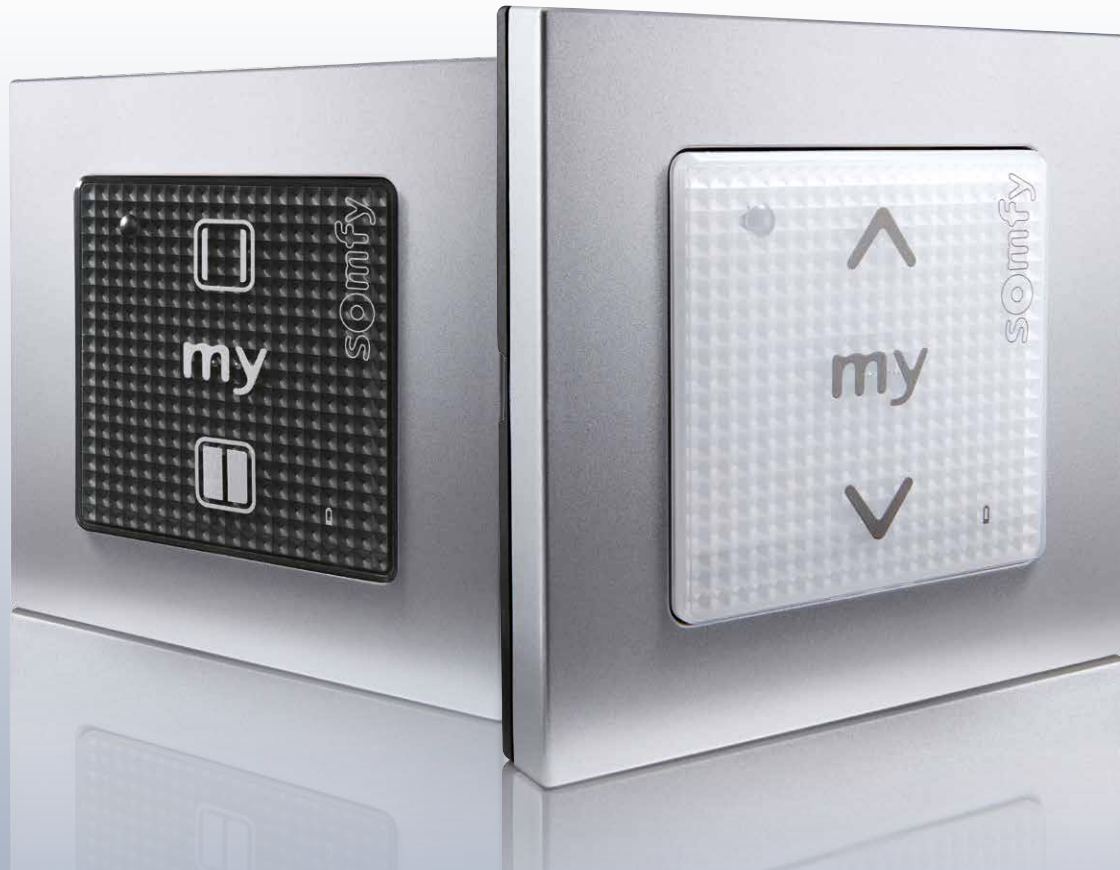

smoove®
COMANDI A PARETE SENZA FILI

Touch & wireless

S M O O V E . I L C O M A N D O A P P

I M O D U L I D I C O M A N D O .

Per le aperture VERTICALI:
Tapparelle, veneziane, tende da sole,
tende interne, porte di garage, etc.

my

Sfiora «my» per avere immediatamente la tua posizione preferita per la tapparella o lo screen... Semplice da programmare e da modificare.

Salita

Discesa

Apertura

Chiusura

Per le aperture ORIZZONTALI:
Tende orizzontali, persiane,
cancelli, etc.

Indicatore batteria

Potrai sapere in anticipo quando sostituire la batteria.

Libertà di installazione.

Smoove si installa senza cavi elettrici (funziona a pile) quindi può essere posizionato ovunque in casa: non danneggerai le pareti e non sarai più legato ai punti luce!

ARETE SENZA FILI, CON TEC

smooove[®]

NOLOGIA A SFIORAMENTO.

PERSONALIZZA IL TUO STILE!

Il tuo tocco d'autenticità.

Smoove dà il giusto accento al tuo stile e alla tua personalità. Con Smoove crei il tuo stile e giochi con i colori che ti piacciono di più. Smoove sarà sempre attuale. Le sue linee semplici e lineari sfidano il tempo.