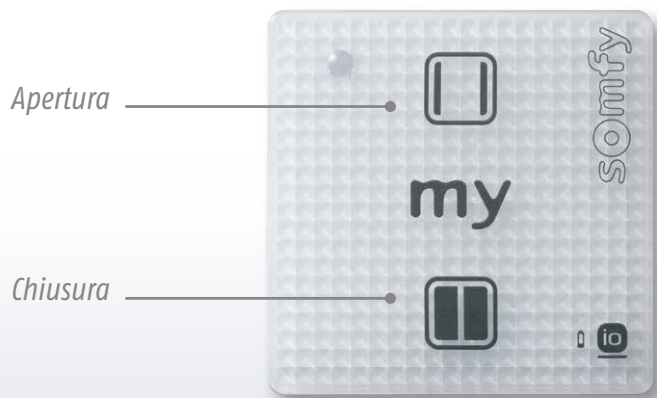

smoove®
COMANDI A PARETE SENZA FILI

Touch & wireless

S M O O V E . I L C O M A N D O A P P

I M O D U L I D I C O M A N D O .

Per le aperture VERTICALI:
Tapparelle, veneziane, tende da sole,
tende interne, porte di garage, etc.

my

Sfiora «my» per avere immediatamente la tua posizione preferita per la tapparella o lo screen... Semplice da programmare e da modificare.

Salita

Discesa

Apertura

Chiusura

Per le aperture ORIZZONTALI:
Tende orizzontali, persiane,
cancelli, etc.

Indicatore batteria

Potrai sapere in anticipo quando sostituire la batteria.

Libertà di installazione.

Smoove si installa senza cavi elettrici (funziona a pile) quindi può essere posizionato ovunque in casa: non danneggerai le pareti e non sarai più legato ai punti luce!