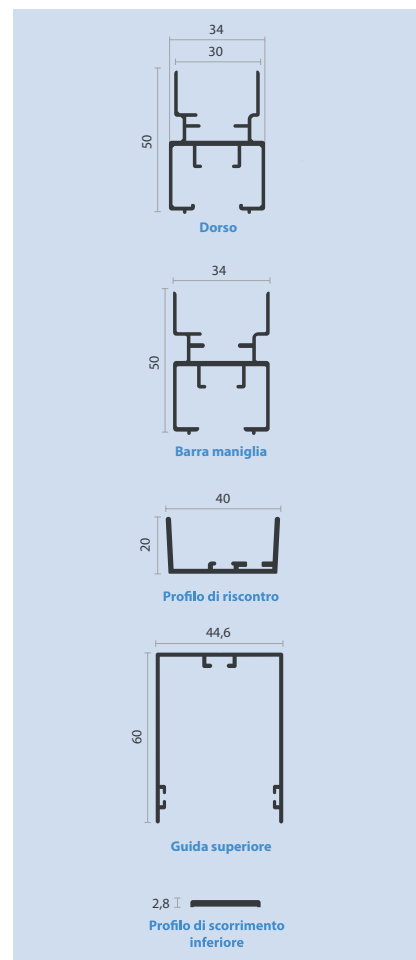

CARATTERISTICHE / DI SERIE

- Rete plissettata nera piega 20 mm
- Guida a terra calpestabile in pvc
- Adatta per grandi dimensioni

OPTIONAL SU RICHIESTA

- Doppia anta
- Tre/quattro ante in sequenza

Le dimensioni devono essere trasmesse in mm, indicando base per altezza e la tipologia di misura fornita.

Misura finita: la zanzariera verrà fornita con le stesse misure ordinate

Misura luce: la zanzariera verrà fornita con 2 mm di base e di altezza in meno rispetto alla dimensione del vano

MISURE CONSIGLIATE (in mm)

L/max	2000	H/max	3000
-------	------	-------	------

N.B. L'altezza non deve essere inferiore di 20 cm rispetto alla larghezza.

Colori Alluminio

Bianco 9010	Marrone 8017 opaco
Avorio 1013	Verde 6005 opaco
Grigio 7001	Nero 9005 opaco
Rosso 3003	Testa di moro verniciato
Bronzo verniciato	Argento verniciato