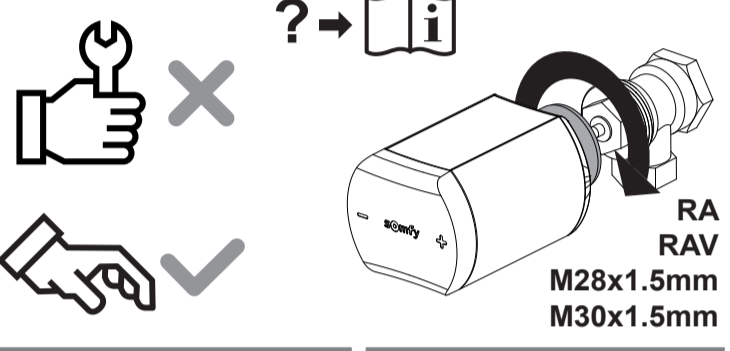

ADAPTER SELECTION GUIDE

FR : Guide de sélection d'adaptateurs
 EN : Adapter selection guide
 EN : Installation guide for thermostatic valve
 EN : Installation guide for thermostatic valve
 EN : Installation guide for thermostatic valve
 EN : Installation guide for thermostatic valve
 EN : Installation guide for thermostatic valve
 EN : Installation guide for thermostatic valve
 EN : Installation guide for thermostatic valve
 EN : Installation guide for thermostatic valve
 EN : Installation guide for thermostatic valve
 EN : Installation guide for thermostatic valve

! ? → i

M28x1.5mm / M30x1.5mm

RAV

RA

M28x1.5mm

M30x1.5mm