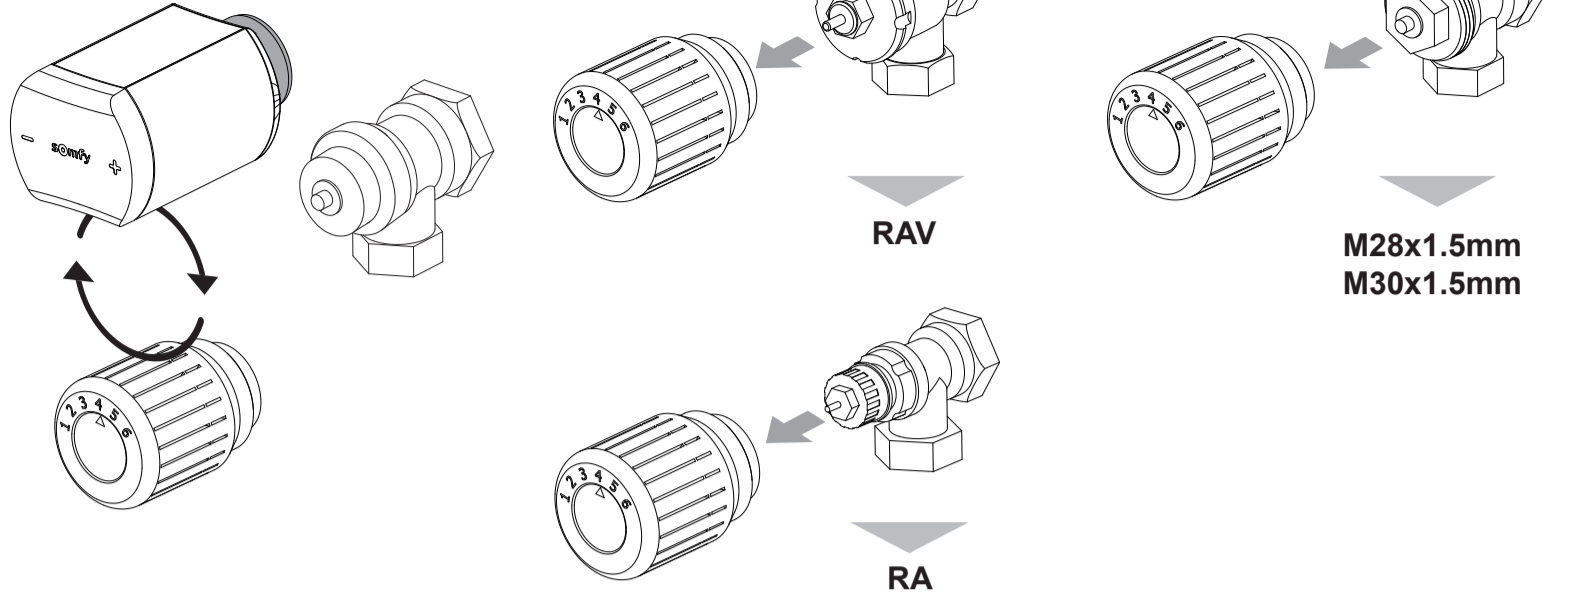

ADAPTER SELECTION GUIDE

FR : Guide de sélection d'adaptateurs
 EN : Adapter selection guide
 EN : Installation guide for thermostatic valve
 EN : Installation guide for thermostatic valve
 EN : Installation guide for thermostatic valve
 EN : Installation guide for thermostatic valve
 EN : Installation guide for thermostatic valve
 EN : Installation guide for thermostatic valve
 EN : Installation guide for thermostatic valve
 EN : Installation guide for thermostatic valve
 EN : Installation guide for thermostatic valve
 EN : Installation guide for thermostatic valve

! ? → i

M28x1.5mm / M30x1.5mm

RAV

RA

M28x1.5mm

M30x1.5mm