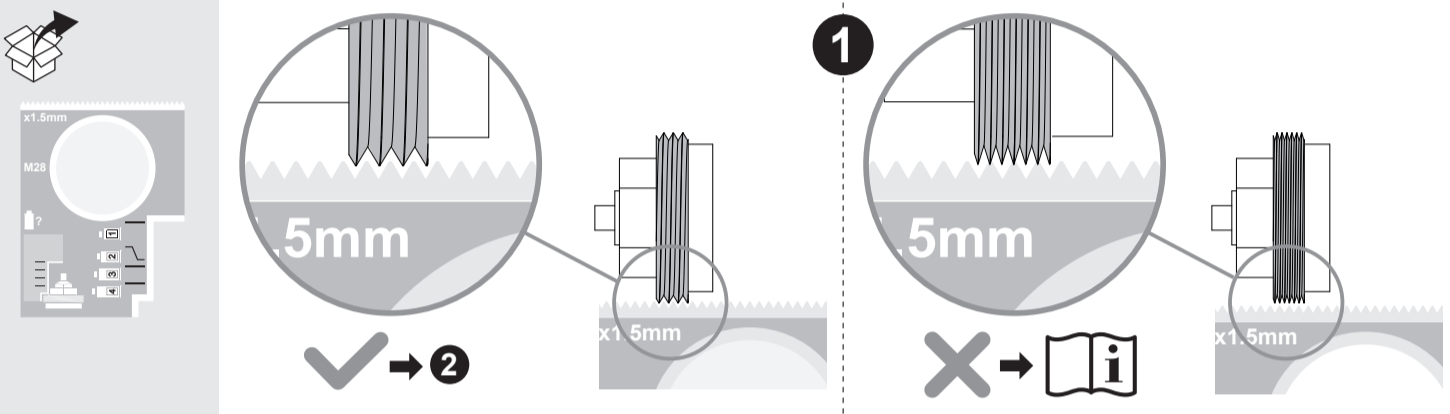

ADAPTER SELECTION GUIDE

FR : Guide de sélection d'adaptateurs
 EN : Adapter selection guide
 EN : Installation guide for thermostatic valve
 EN : Installation guide for thermostatic valve
 EN : Installation guide for thermostatic valve
 EN : Installation guide for thermostatic valve
 EN : Installation guide for thermostatic valve
 EN : Installation guide for thermostatic valve
 EN : Installation guide for thermostatic valve
 EN : Installation guide for thermostatic valve
 EN : Installation guide for thermostatic valve
 EN : Installation guide for thermostatic valve

! ? → i

M28x1.5mm / M30x1.5mm

RAV

RA

M28x1.5mm

M30x1.5mm