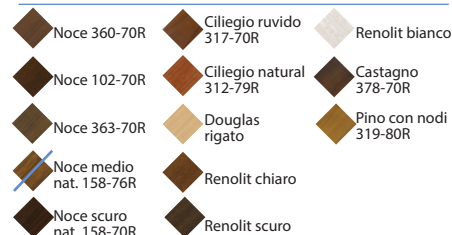

Apertura delle due ante con un solo gesto

Foro drenante

OPTIONAL SU RICHIESTA

- Rete plissettata grigia
- Rete plissettata colorata
- Telo plissettato oscurante/filtrante

Le dimensioni devono essere trasmesse in mm, indicando base per altezza e la tipologia di misura fornita.

L/min	500	L/max	6000
H/min	600	H/max	3000

Colori Alluminio

Ral

Raffaello

Ramato

Legno

Non disponibile a magazzino

! Le misure minime non possono sempre essere abbinate alle misure massime. Le misure consigliate sono state rilevate con rete standard. Per le misure realizzabili con tessuti e reti particolari, consultare l'azienda. La garanzia decade se vengono richieste realizzazioni che superano le misure consigliate. Per gli ingombri consultare i tecnici.