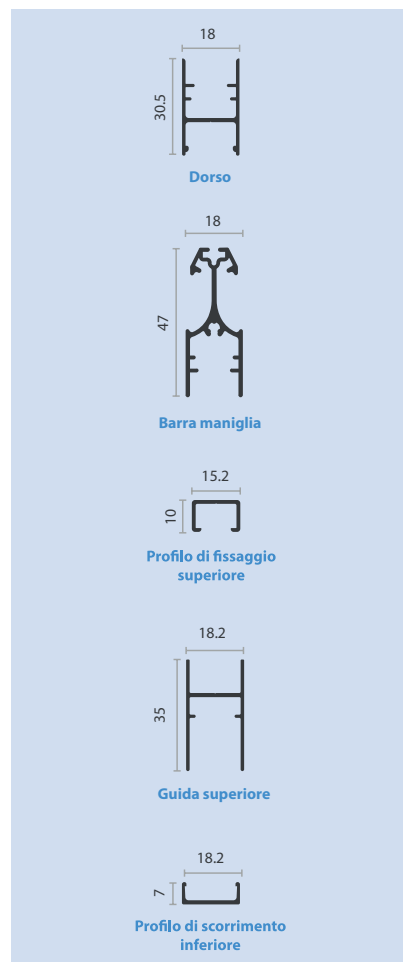

Circe Syncro

Zanzariera plissettata doppia anta ad apertura centrale sincronizzata e ingombro ridotto

CARATTERISTICHE / DI SERIE

- Rete plissettata nera piega 15 mm
- Apertura centrale sincronizzata
- Ingombro ridotto 18 mm
- Adatta per grandi dimensioni
- Compensazione fuorisquadro in altezza
- Foro drenante

Apertura delle due ante con un solo gesto

Foro drenante

OPTIONAL SU RICHIESTA

- Rete plissettata grigia
- Rete plissettata colorata
- Telo plissettato oscurante/filtrante

Le dimensioni devono essere trasmesse in mm, indicando base per altezza e la tipologia di misura fornita.

Misura finita: la zanzariera verrà fornita con le stesse misure ordinate

Misura luce: la zanzariera verrà fornita con 2 mm di base e di altezza in meno rispetto alla dimensione del vano

MISURE CONSIGLIATE (in mm)

L/min	500	L/max	6000
H/min	600	H/max	3000

Colori Alluminio

Ral

Raffaello

Ramato

Legno

Non disponibile a magazzino

! Le misure minime non possono sempre essere abbinate alle misure massime. Le misure consigliate sono state rilevate con rete standard. Per le misure realizzabili con tessuti e reti particolari, consultare l'azienda. La garanzia decade se vengono richieste realizzazioni che superano le misure consigliate. Per gli ingombri consultare i tecnici.