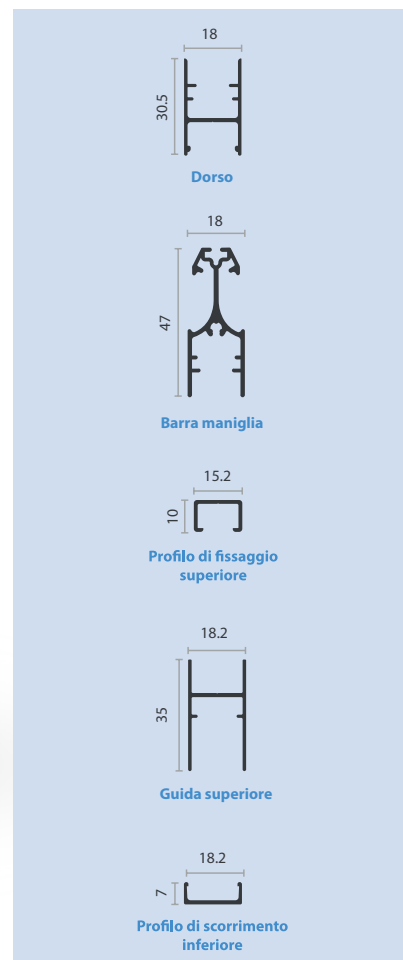

Circe Duo

Verticale e laterale

Zanzariera plissettata doppia anta e doppio uso oscurante e zanzariera

CARATTERISTICHE / DI SERIE

- Rete plissettata e tessuto oscurante
- Piega rete/tessuto 15 mm
- Ingombro ridotto 18 mm
- Apertura frizionata
- Compensazione fuorisquadro in altezza versione laterale
- Foro drenante su guida inferiore in versione laterale

OPTIONAL SU RICHIESTA

- Rete plissettata grigia /colorata
- Telo plissettato oscurante/filtrante

Le dimensioni devono essere trasmesse in mm, indicando base per altezza e la tipologia di misura fornita.

Misura finita: la zanzariera verrà fornita con le stesse misure ordinate

Misura luce: la zanzariera verrà fornita con 2 mm di base e di altezza in meno rispetto alla dimensione del vano

MISURE CONSIGLIATE (in mm)

Laterale		Verticale	
L/min	400	L/min	800
L/max	2200	L/max	1600
H/min	500	H/min	600
H/max	2300	H/max	2200

Colori Alluminio

Ral

Raffaelo

Ramato

Legno

Non disponibile a magazzino

! Le misure minime non possono sempre essere abbinate alle misure massime. Le misure consigliate sono state rilevate con rete standard. Per le misure realizzabili con tessuti e reti particolari, consultare l'azienda. La garanzia decade se vengono richieste realizzazioni che superano le misure consigliate. Per gli ingombri consultare i tecnici.