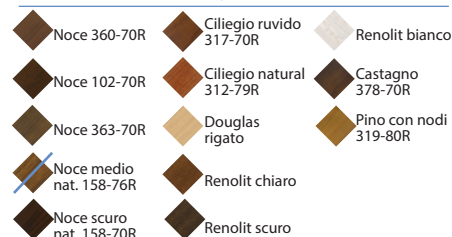

Circe Duo

Verticale e laterale

Zanzariera plissettata doppia anta e doppio uso oscurante e zanzariera

CARATTERISTICHE / DI SERIE

- Rete plissettata e tessuto oscurante
- Piega rete/tessuto 15 mm
- Ingombro ridotto 18 mm
- Apertura frizionata
- Compensazione fuorisquadro in altezza versione laterale
- Foro drenante su guida inferiore in versione laterale

OPTIONAL SU RICHIESTA

- Rete plissettata grigia /colorata
- Telo plissettato oscurante/filtrante

Le dimensioni devono essere trasmesse in mm, indicando base per altezza e la tipologia di misura fornita.

Laterale		Verticale	
L/min	400	L/min	800
L/max	2200	L/max	1600
H/min	500	H/min	600
H/max	2300	H/max	2200

Colori Alluminio

Ral

Raffaelo

Ramato

Legno

Non disponibile a magazzino

! Le misure minime non possono sempre essere abbinate alle misure massime. Le misure consigliate sono state rilevate con rete standard. Per le misure realizzabili con tessuti e reti particolari, consultare l'azienda. La garanzia decade se vengono richieste realizzazioni che superano le misure consigliate. Per gli ingombri consultare i tecnici.