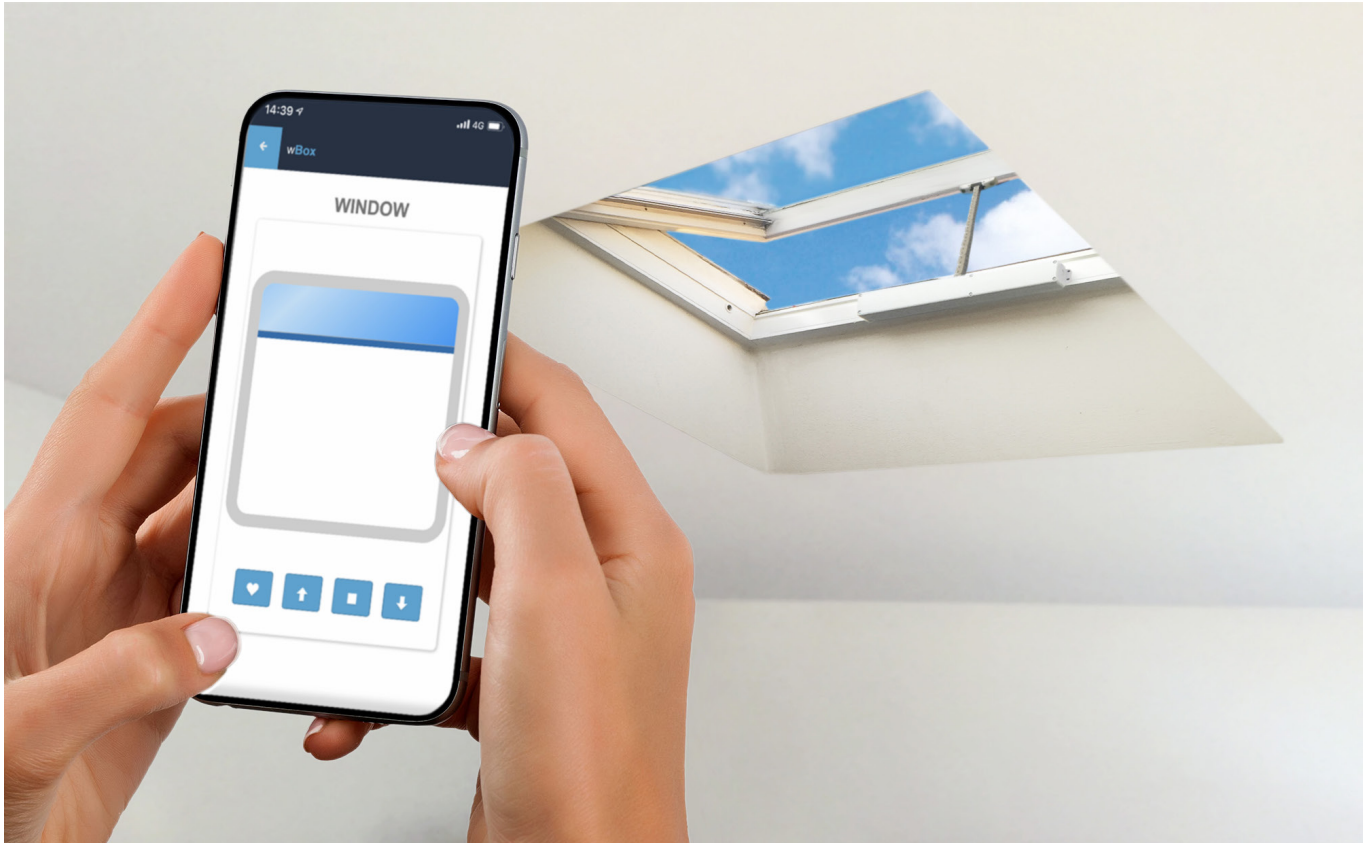

# WiFi Box

Dispositivi WiFi per controllo attuatori  
per finestre tramite smartphone e tablet

Router  
(Internet access)

ShutterBox

ShutterBox

ShutterBox

RwBox

RDC/12  
rain sensor

# WiFi Box

Dispositivi WiFi per controllo attuatori per finestre tramite smartphone e tablet

## ShutterBox

Dispositivo WiFi per controllo attuatori per finestre 230V tramite smartphone o tablet.