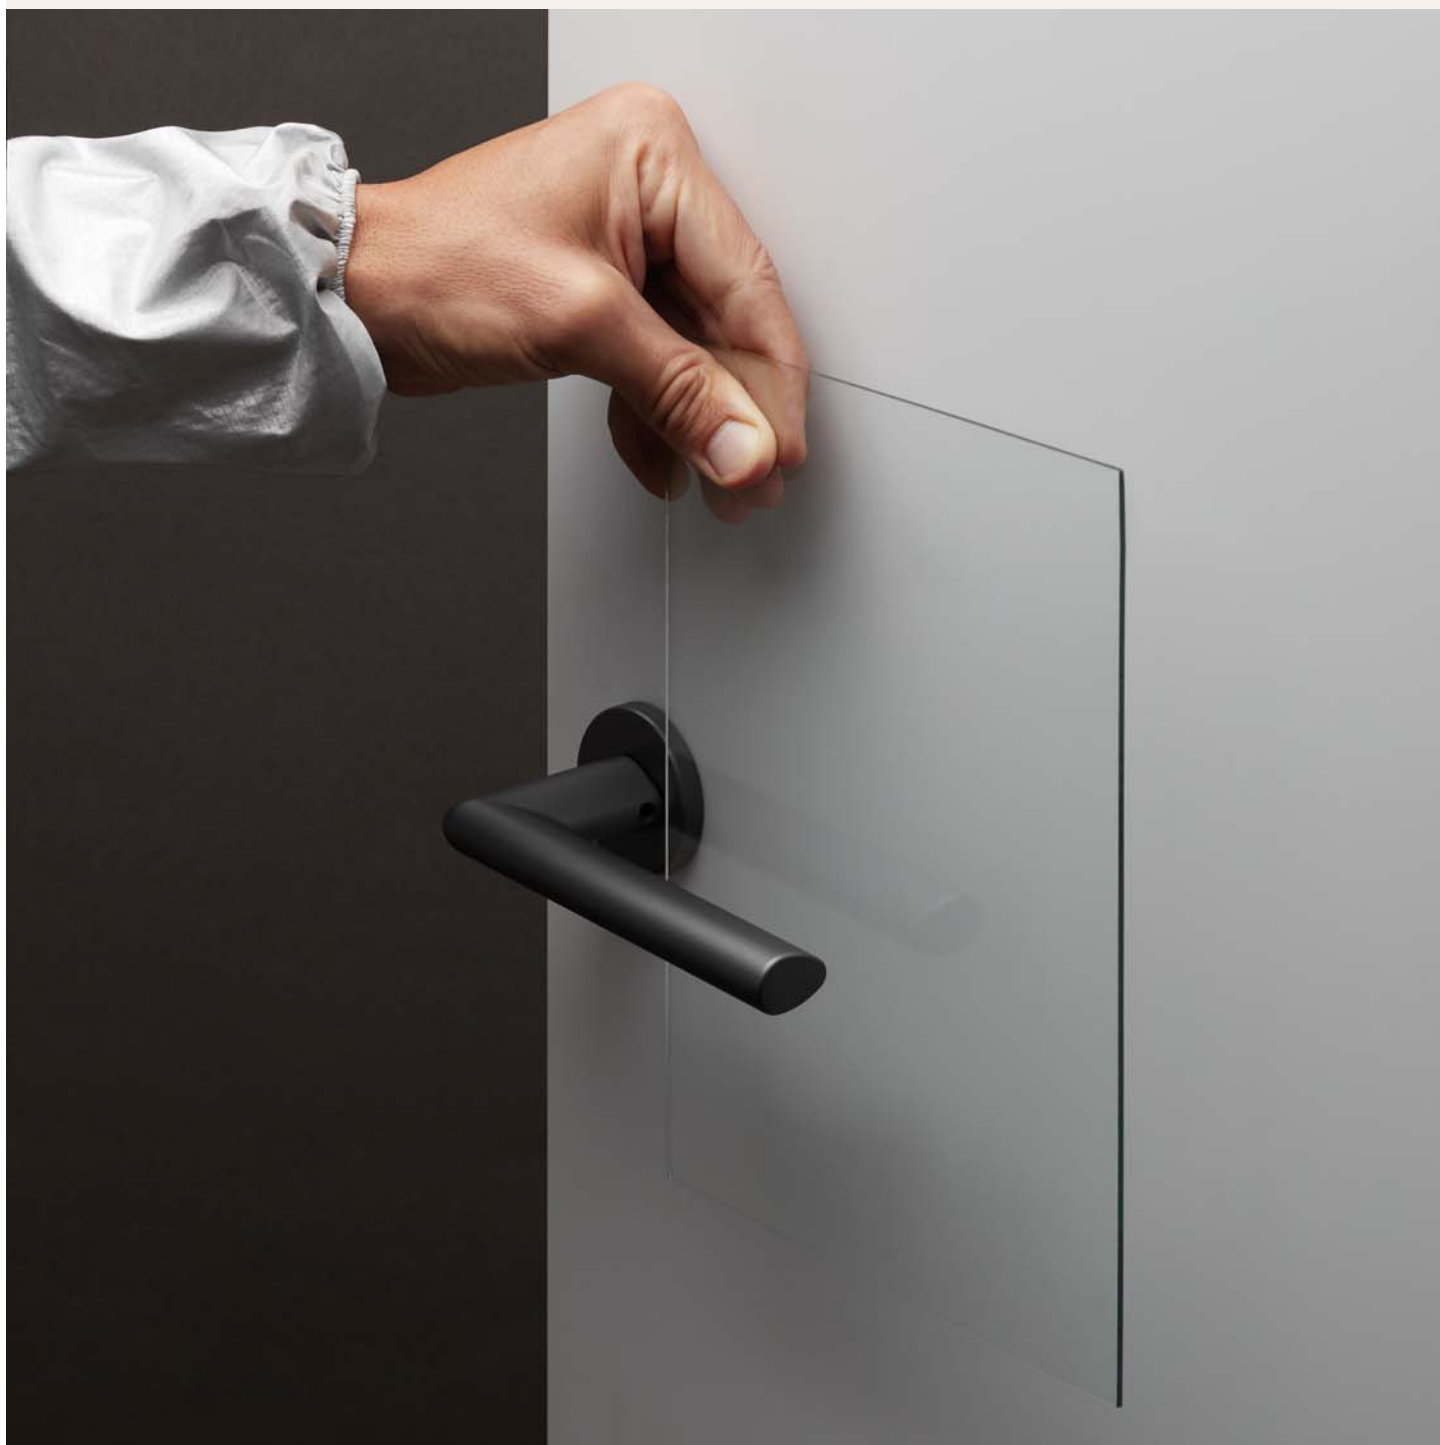

Polo Zincral

L'ovale di Cartesio traccia la silhouette di questa maniglia compatta che entra in sintonia facilmente con tutti gli ambienti contemporanei.

The Cartesian oval traces the silhouette of this compact handle that easily fits in with all contemporary environments.

made in Italy | patented design

Cromo lucido
polished chrome
CR

Cromo satinato
satin chrome
CS

Antracite satinato
satin anthracite
AS

Nero opaco
matt black
VE

460 RB 027

460 SK 