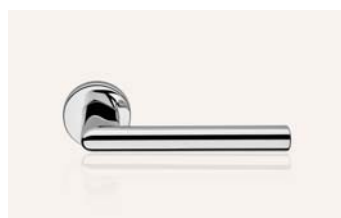

Polo Zincral

L'ovale di Cartesio traccia la silhouette di questa maniglia compatta che entra in sintonia facilmente con tutti gli ambienti contemporanei.

The Cartesian oval traces the silhouette of this compact handle that easily fits in with all contemporary environments.

made in Italy | patented design

Cromo lucido
polished chrome
CR

Cromo satinato
satin chrome
CS

Antracite satinato
satin anthracite
AS

Nero opaco
matt black
VE

460 RB 027

460 SK 