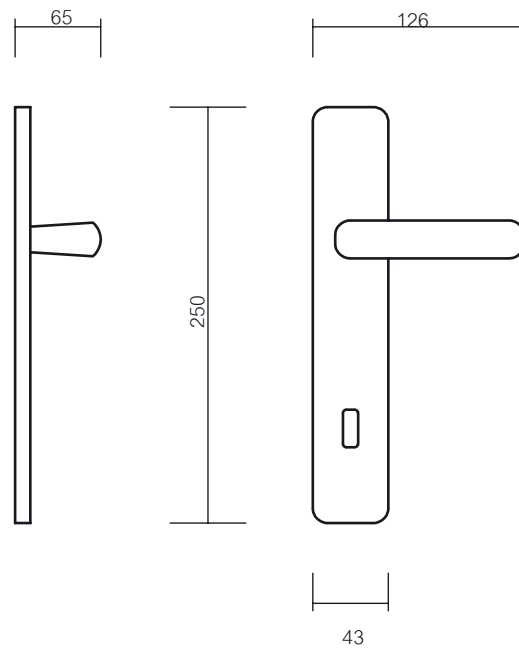

**PASINI**  
ITALIAN LUXURY HANDLES

MODEL.: ANNA

ART.: 2950

TECNICAL DRAWING

SCHEDA TECNICA

MATERIAL: BRASS

MATERIALE: OTTONE