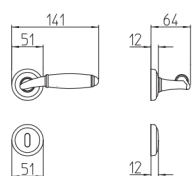

MBR BRUNITO OPACO
MAT BRONZE

03 ORO LUCIDO
POLISHED BRASS

04 ORO SATINATO
SATIN BRASS

24KT ORO 24KT
GOLD 24KT

NERO/BLACK MARQUINA
BIANCO/WHITE CALACATTA

26 CROMATO
POLISHED CHROME

8001
maniglia per porta con rosetta
door handle on rose

8000
con piastra
door handle on backplate

8002/M
cremonese
window lever handle

8002/DK
martellina dk
drehkipp system

M

Minimal a profilo tondo
Round minimal profile

R3

Kit rosetta da bagno con farfalla
Thumb turn / coin release on rose
R3 113 / R4 114 / R5 115

BG3

Kit piastra da bagno con farfalla
Thumb turn / coin release on blackplate
R3 113 / R4 114 / R5 115

PZ

Piastra stretta 30X138 mm
per infissi con montante minimale
senza molla di ritorno
Narrow plate 30x138 mm
for unsprung fittings

BS
SM

Rosetta e bocchetta strette 31X62 mm
per infissi con montante minimale
Narrow rose and eschuteon 31x62 mm
for minimal fittings
SM senza molla / unsprung
CM con molla / with release spring

MANDELLI 1953