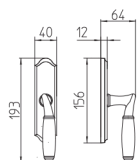

8000
con piastra
door handle on backplate

8002/M
cremonese
window lever handle

8002/DK
martellina dk
drehkipp system

M

Minimal a profilo tondo
Round minimal profile

R3

Kit rosetta da bagno con farfalla
Thumb turn / coin release on rose
R3 113 / R4 114 / R5 115

BG3

Kit piastra da bagno con farfalla
Thumb turn / coin release on blackplate
R3 113 / R4 114 / R5 115

PZ

Piastra stretta 30X138 mm
per infissi con montante minimale
senza molla di ritorno
Narrow plate 30x138 mm
for unsprung fittings

BS
SM

Rosetta e bocchetta strette 31X62 mm
per infissi con montante minimale
Narrow rose and eschuteon 31x62 mm
for minimal fittings
SM senza molla / unsprung
CM con molla / with release spring

MANDELLI 1953