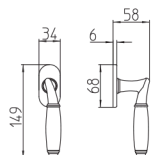

8000
con piastra
door handle on backplate

8002/M
cremonese
window lever handle

8002/DK
martellina dk
drehkipp system

M

Minimal a profilo tondo
Round minimal profile

R3

Kit rosetta da bagno con farfalla
Thumb turn / coin release on rose
R3 113 / R4 114 / R5 115

BG3

Kit piastra da bagno con farfalla
Thumb turn / coin release on blackplate
R3 113 / R4 114 / R5 115

PZ

Piastra stretta 30X138 mm
per infissi con montante minimale
senza molla di ritorno
Narrow plate 30x138 mm
for unsprung fittings

BS
SM

Rosetta e bocchetta strette 31X62 mm
per infissi con montante minimale
Narrow rose and eschuteon 31x62 mm
for minimal fittings
SM senza molla / unsprung
CM con molla / with release spring

MANDELLI 1953