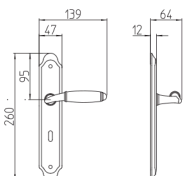

MBR BRUNITO OPACO
MAT BRONZE

03 ORO LUCIDO
POLISHED BRASS

04 ORO SATINATO
SATIN BRASS

24KT ORO 24KT
GOLD 24KT

NERO/BLACK MARQUINA
BIANCO/WHITE CALACATTA

26 CROMATO
POLISHED CHROME

8001
maniglia per porta con rosetta
door handle on rose

8000
con piastra
door handle on backplate

8002/M
cremonese
window lever handle

8002/DK
martellina dk
drehkipp system

M

Minimal a profilo tondo
Round minimal profile

R3

Kit rosetta da bagno con farfalla
Thumb turn / coin release on rose
R3 113 / R4 114 / R5 115

BG3

Kit piastra da bagno con farfalla
Thumb turn / coin release on blackplate
R3 113 / R4 114 / R5 115

PZ

Piastra stretta 30X138 mm
per infissi con montante minimale
senza molla di ritorno
Narrow plate 30x138 mm
for unsprung fittings

BS
SM

Rosetta e bocchetta strette 31X62 mm
per infissi con montante minimale
Narrow rose and eschuteon 31x62 mm
for minimal fittings
SM senza molla / unsprung
CM con molla / with release spring

MANDELLI 1953