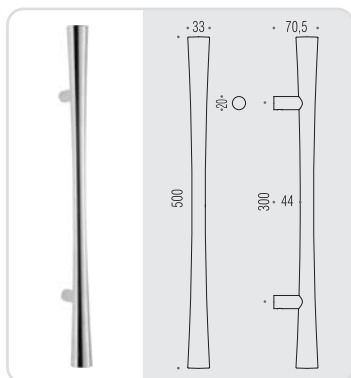

zen

Design: Bartoli Design

MANIGLIONI SENZA ROSETTE
PULLS WITHOUT ROSES

Materiale: Ottone
Material: Brass

CB 36 A

CB 36 B

zen

Design: Bartoli Design

MANIGLIONI SENZA ROSETTE
PULLS WITHOUT ROSES

Materiale: Ottone
Material: Brass

CB 46 A

CB 46 B