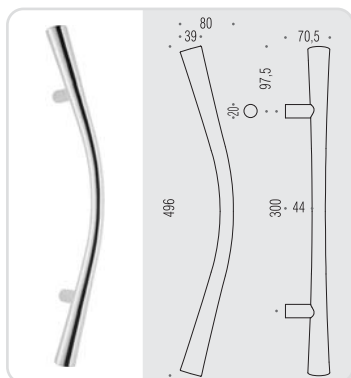

zen

Design: Bartoli Design

MANIGLIONI SENZA ROSETTE
PULLS WITHOUT ROSES

Materiale: Ottone
Material: Brass

CB 36 A

CB 36 B

zen

Design: Bartoli Design

MANIGLIONI SENZA ROSETTE
PULLS WITHOUT ROSES

Materiale: Ottone
Material: Brass

CB 46 A

CB 46 B