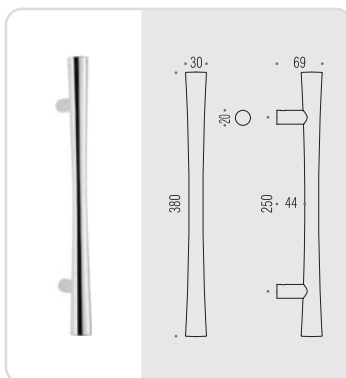

zen

Design: Bartoli Design

MANIGLIONI SENZA ROSETTE
PULLS WITHOUT ROSES

Materiale: Ottone
Material: Brass

CB 36 A

CB 36 B

zen

Design: Bartoli Design

MANIGLIONI SENZA ROSETTE
PULLS WITHOUT ROSES

Materiale: Ottone
Material: Brass

CB 46 A

CB 46 B