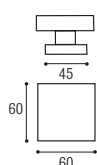

FENIX POMOLO RETTANGOLARE

GALÀ POMOLO QUADRATO

Materiale: Zircal
 Material: Zircal

 Cromo satinato
 Satined chrome

FENIX - Pomolo singolo rettangolare mm. 65 x 80 centro porta su rosetta quadrata mm. 45 x 45
 FENIX - Rectangular knob mm. 65 x 80 fixed on square rose mm. 45 x 45

Cod. 01 CS 50 RQ
 € 18,10

FENIX - Pomolo accoppiato rettangolare mm. 65 x 80 \varnothing 8 su rosetta quadrata mm. 45 x 45
 FENIX - Rectangular pair of knobs mm. 65 x 80 \varnothing 8 on square rose mm. 45 x 45

Cod. 01 CS 50 AC RQ
 € 36,20

Materiale: Ottone
 Material: Brass

GALÀ - Pomolo singolo quadrato mm. 60 x 60 centro porta su rosetta quadrata mm. 45 x 45
 GALÀ - Square knob mm. 60 x 60 fixed on square rose mm. 45 x 45

Cod. 114 CS 50 RQ
 € 33,80

GALÀ - Pomolo accoppiato quadrato mm. 60 x 60 \varnothing 8 su rosetta quadrata mm. 45 x 45
 GALÀ - Square pair of knobs mm. 60 x 60 \varnothing 8 on square rose mm. 45 x 45

Cod. 114 CS 50 AC RQ
 € 67,60