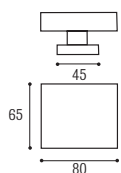

FENIX POMOLO RETTANGOLARE

GALÀ POMOLO QUADRATO

Materiale: Zircal
 Material: Zircal

 Cromo satinato
 Satined chrome

FENIX - Pomolo singolo rettangolare mm. 65 x 80 centro porta su rosetta quadrata mm. 45 x 45
 FENIX - Rectangular knob mm. 65 x 80 fixed on square rose mm. 45 x 45

Cod. 01 CS 50 RQ
 € 18,10

FENIX - Pomolo accoppiato rettangolare mm. 65 x 80 \varnothing 8 su rosetta quadrata mm. 45 x 45
 FENIX - Rectangular pair of knobs mm. 65 x 80 \varnothing 8 on square rose mm. 45 x 45

Cod. 01 CS 50 AC RQ
 € 36,20

Materiale: Ottone
 Material: Brass

GALÀ - Pomolo singolo quadrato mm. 60 x 60 centro porta su rosetta quadrata mm. 45 x 45
 GALÀ - Square knob mm. 60 x 60 fixed on square rose mm. 45 x 45

Cod. 114 CS 50 RQ
 € 33,80

GALÀ - Pomolo accoppiato quadrato mm. 60 x 60 \varnothing 8 su rosetta quadrata mm. 45 x 45
 GALÀ - Square pair of knobs mm. 60 x 60 \varnothing 8 on square rose mm. 45 x 45

Cod. 114 CS 50 AC RQ
 € 67,60