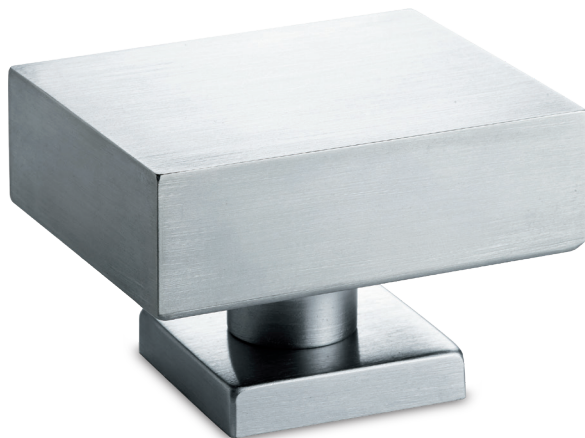

FENIX POMOLO RETTANGOLARE

GALÀ POMOLO QUADRATO

Materiale: Zircal
 Material: Zircal

 Cromo satinato
 Satined chrome

FENIX - Pomolo singolo rettangolare mm. 65 x 80 centro porta su rosetta quadrata mm. 45 x 45
 FENIX - Rectangular knob mm. 65 x 80 fixed on square rose mm. 45 x 45

Cod. 01 CS 50 RQ
 € 18,10

FENIX - Pomolo accoppiato rettangolare mm. 65 x 80 \varnothing 8 su rosetta quadrata mm. 45 x 45
 FENIX - Rectangular pair of knobs mm. 65 x 80 \varnothing 8 on square rose mm. 45 x 45

Cod. 01 CS 50 AC RQ
 € 36,20

Materiale: Ottone
 Material: Brass

GALÀ - Pomolo singolo quadrato mm. 60 x 60 centro porta su rosetta quadrata mm. 45 x 45
 GALÀ - Square knob mm. 60 x 60 fixed on square rose mm. 45 x 45

Cod. 114 CS 50 RQ
 € 33,80

GALÀ - Pomolo accoppiato quadrato mm. 60 x 60 \varnothing 8 su rosetta quadrata mm. 45 x 45
 GALÀ - Square pair of knobs mm. 60 x 60 \varnothing 8 on square rose mm. 45 x 45

Cod. 114 CS 50 AC RQ
 € 67,60