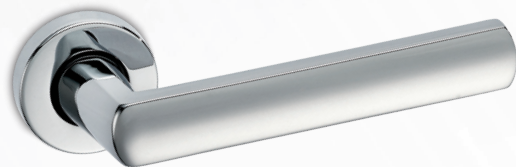

Maniglia per finestra DK
Window handle DK

Cremonese EZ
Window handle EZ

Maniglia con rosetta
Door handle with rose

SERIE ALICE

FINITURE DISPONIBILI
FINISHES AVAILABLE

Cromo lucido +
cromo satinato
*Polished chrome +
satined chrome*

Maniglia per finestra DK
Window handle DK

Cremonese EZ
Window handle EZ

Maniglia con rosetta
Door handle with rose

SERIE ALICE

FINITURE DISPONIBILI
FINISHES AVAILABLE

Cromo lucido
Polished chrome

Grigio grafite
Gray graphite