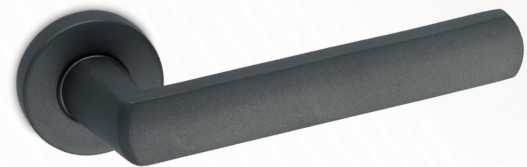

Grigio grafite
Gray graphite

	Maniglia con rosetta e bocchetta tonda Door handle with rosette and key hole	Cod. 177 CL 16 € 34,50	Cod. 177 OL 16 € 34,50	Cod. 177 NO 16 € 34,50	Cod. 177 GG 16 € 34,50
	Maniglia con rosetta e bocchetta tonda yale Door handle with rosette and key hole yale	Cod. 177 CL 17 € 34,50	Cod. 177 OL 17 € 34,50	Cod. 177 NO 17 € 34,50	Cod. 177 GG 17 € 34,50
	Maniglia con rosetta e bocchetta ovale Door handle with oval rosette and key hole	Cod. 177 CL 19 € 34,50	Cod. 177 OL 19 € 34,50	Cod. 177 NO 19 € 34,50	Cod. 177 GG 19 € 34,50
	Maniglia con rosetta e bocchetta yale ovale Door handle with oval rosette and key hole yale	Cod. 177 CL 20 € 34,50	Cod. 177 OL 20 € 34,50	Cod. 177 NO 20 € 34,50	Cod. 177 GG 20 € 34,50
	Cremonese EZ con impugnatura maniglia Window handle EZ	Cod. 177 CL 59 € 19,10	Cod. 177 OL 59 € 19,10	Cod. 177 NO 59 € 19,10	Cod. 177 GG 59 € 19,10
	Cremonese EZ+7 con impugnatura maniglia Window handle EZ+7	Cod. 177 CL 60 € 19,10	Cod. 177 OL 60 € 19,10	Cod. 177 NO 60 € 19,10	Cod. 177 GG 60 € 19,10
	Martellina $\varnothing 7$ con impugnatura maniglia Window handle $\varnothing 7$	Cod. 177 CL 58 € 19,10	Cod. 177 OL 58 € 19,10	Cod. 177 NO 58 € 19,10	Cod. 177 GG 58 € 19,10
	Maniglia per finestra DK $\varnothing 7 \times 40$ CO4 gioco metallico senza grano Window handle DK $\varnothing 7 \times 40$	Cod. 177 CL 35 CO4 € 19,10	Cod. 177 OL 35 CO4 € 19,10	Cod. 177 NO 35 CO4 € 19,10	Cod. 177 GG 35 CO4 € 19,10
	Maniglia per finestra DK $\varnothing 7 \times 40$ con dispositivo anti effrazione (D.A.E.) Window handle DK $\varnothing 7 \times 40$ with anti intrusion device (D.A.E.)	Cod. 177 CL 35 DAE € 26,50	Cod. 177 OL 35 DAE € 26,50	Cod. 177 NO 35 DAE € 26,50	Cod. 177 GG 35 DAE € 26,50
	(Dettagli a pag. 341)				

Maniglia per finestra DK
Window handle DK

Cremonese EZ
Window handle EZ

Maniglia con rosetta
Door handle with rose

SERIE ALICE

FINITURE DISPONIBILI
FINISHES AVAILABLE

Cromo lucido
Polished chrome

Grigio grafite
Gray graphite