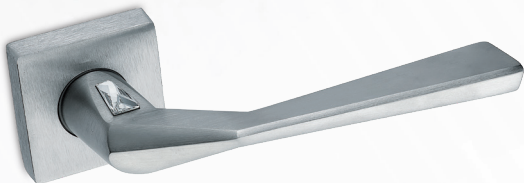

Design Studio Sicma

Materiale: Zircal
Material: Zircal

 Cromo satinato
Satinated chrome

 Cromo lucido
Polished chrome

	Maniglia con placca rettangolare $\varnothing 8 \times 90$ Door handle with rectangular plate $\varnothing 8 \times 90$	Cod. 166 CS 01 RQ SW € 68,80	
	Maniglia con placca rettangolare $\varnothing 8 \times 85$ yale Door handle with rectangular plate $\varnothing 8 \times 85$ yale	Cod. 166 CS 03 RQ SW € 68,80	
	Maniglia con rosetta e bocchetta quadrata Door handle with square rosette and key hole	Cod. 166 CS 16 50 RQ SW € 64,00	Cod. 166 CL 16 50 RQ SW € 64,00
	Maniglia con rosetta e bocchetta quadrata yale Door handle with square rosette and key hole yale	Cod. 166 CS 17 50 RQ SW € 64,00	Cod. 166 CL 17 50 RQ SW € 64,00
	Maniglia con rosetta e bocchetta rettangolare Door handle with rectangular rosette and key hole	Cod. 166 CS 16 RR SW € 64,00	Cod. 166 CL 16 RR SW € 64,00
	Maniglia con rosetta e bocchetta yale rettangolare Door handle with rectangular rosette and key hole yale	Cod. 166 CS 17 RR SW € 64,00	Cod. 166 CL 17 RR SW € 64,00
	Maniglia per finestra DK $\varnothing 7 \times 40$ rosetta rettangolare Window handle DK $\varnothing 7 \times 40$ rectangular rose	Cod. 166 CS 35 RQ SW € 31,80	Cod. 166 CL 35 RQ SW € 31,80

Modello depositato
Patent pending

Maniglia con placca
Door handle with plate

Maniglia per finestra DK
Window handle DK

Maniglia con rosetta
Door handle with rose

SERIE 3D SWAROVSKI

FINITURE DISPONIBILI
FINISHES AVAILABLE

Cromo satinato
Satinated chrome

Cromo lucido
Polished chrome