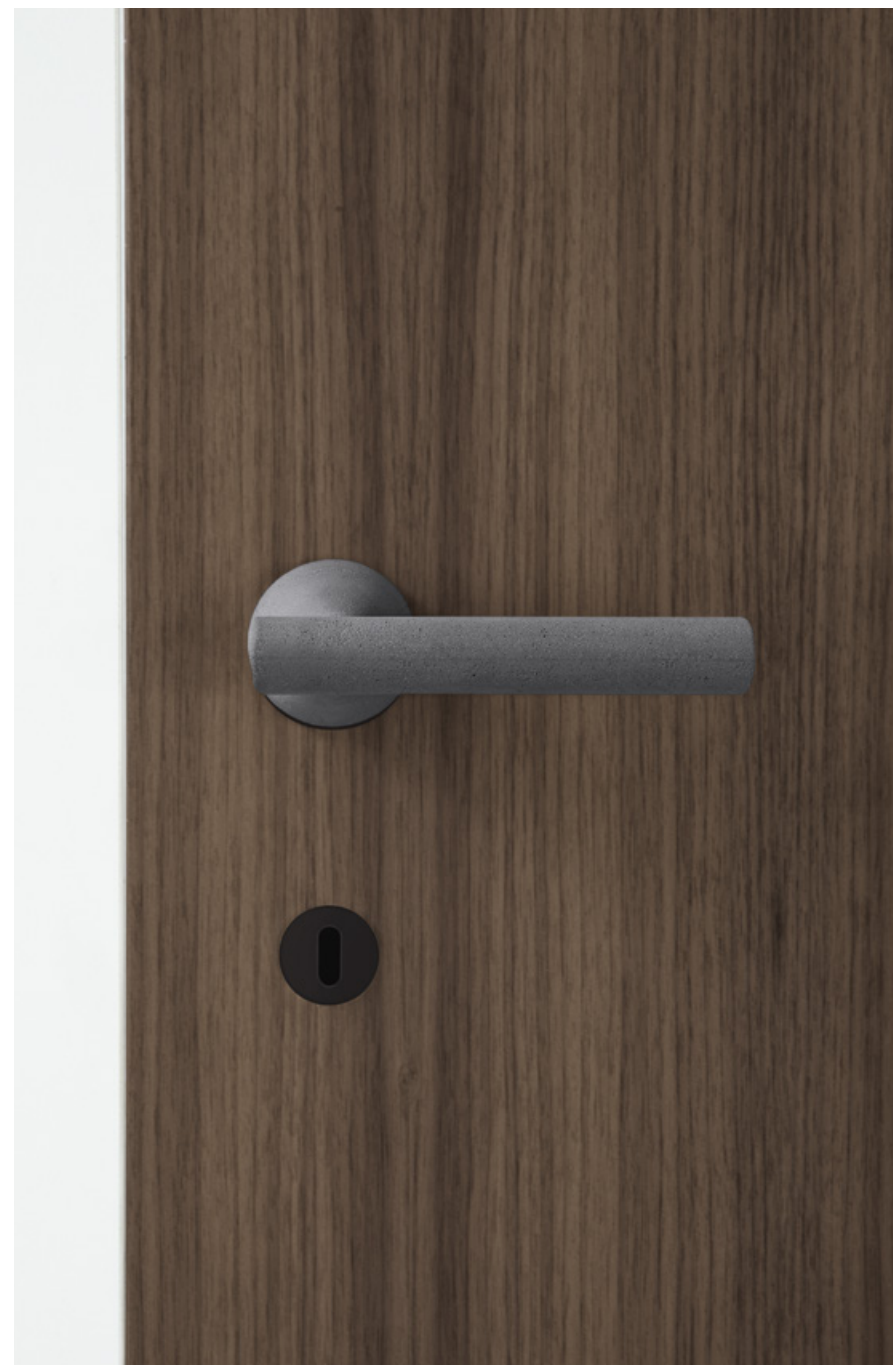

La rosetta, unico elemento strutturale a vista, grazie al suo spessore ridotto si fa raffinato dettaglio.

Tecnicamente la maniglia è costruita in cemento, con al suo interno un'armatura in acciaio, per dare solidità ad una struttura progettata ad hoc. Un'ultima colata, a forma conica, avvolge e nasconde la struttura, risaltando la pura forma.

The slimness of the rose, the only structural element open to view, makes for a stylish detail.

In technical terms, the handle is made in cement reinforced by a steel core that gives solidity to an ad hoc design. The final conical cast wraps around, and conceals, the inner structure to emphasise the purity of the form.

**J**  
BLUSH

Maniglia finitura BLUSH  
con rosetta e bocchetta  
brushed gold.

Door handel BLUSH  
with rose and keyhole escutcheon  
brushed gold.

**J**  
GRAPHITE

Maniglia finitura GRAPHITE  
con rosetta e bocchetta  
matt black.

Door handel GRAPHITE  
with rose and keyhole escutcheon  
matt black.