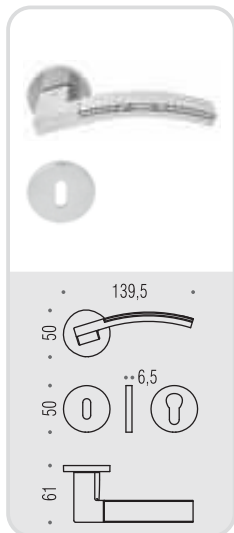

trama

Design: Luca Colombo

Materiale: Cromall®
Material: Cromall®

**six millimeters
concept**

maniglie con rosetta e bocchetta
bassa che non necessitano di
lavorazioni aggiuntive sulla porta.
handles with slim rose and
escutcheon don't need additional
installation works on the door.

CM/CR
Cromat/Cromo
Matt chrome/Chrome

LC 71 R-RY