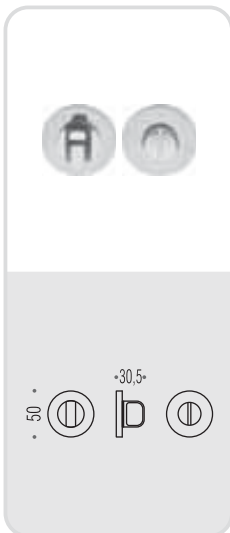

FF 19 BZG 6/8