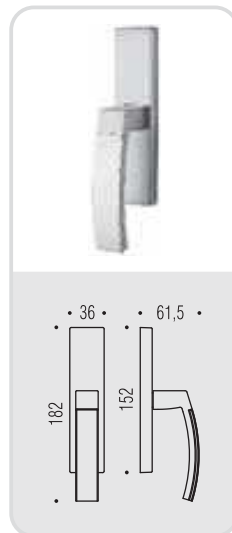

trama

Design: Luca Colombo

Materiale: Cromall®
Material: Cromall®

**six millimeters
concept**

maniglie con rosetta e bocchetta
bassa che non necessitano di
lavorazioni aggiuntive sulla porta.
handles with slim rose and
escutcheon don't need additional
installation works on the door.

CM/CR
Cromat/Cromo
Matt chrome/Chrome

LC 71 R-RY

FF 19 BZG 6/8

LC 72 IM

LC 72 DK/SM