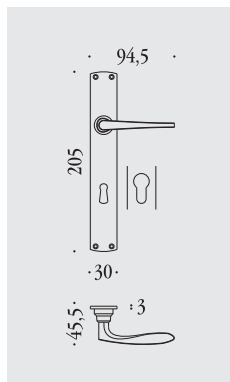

Firenze

maniglie per porta su placca e rosetta
door handles on plate and on rose

materiale: ottone
material: brass

KOT21 PB70

KOT21 PB90

KOT21 PBY85

Ottone naturale non verniciato
Natural brass not lacquered

Bronzo non verniciato
Bronze not lacquered